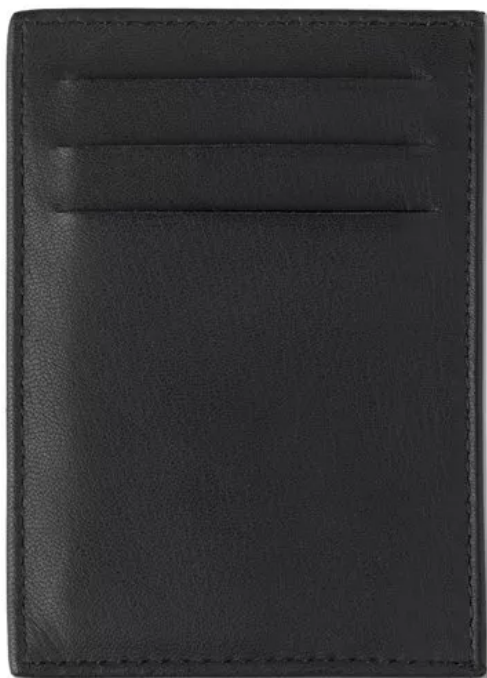

- RETOX -

Billetero tarjetero de piel RFID

Modelo T342

DESCRIPCIÓN

Billetero tarjetero de piel RFID

CARACTERÍSTICAS

Billetero/tarjetero con protección RFID de piel, con tres compartimentos para tarjetas.

MEDIDAS

10,4 x 7,3 x 0,3 cm

COLORES DISPONIBLES

02

PRODUCTOS RELACIONADOS

7542

Monedero MEDEA

7545

Monedero LIMOSA