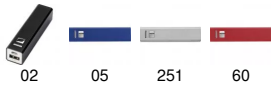

- RETOX -

Power bank 2600 mah - OUTLET

Modelo T242

DESCRIPCIÓN

Power Bank 2600 mah con batería de litio, con gran capacidad. No dejes de funcionar, siempre a punto.

CARACTERÍSTICAS

Power bank con capacidad de 2600mAh, input de 5V/1000mA y output de 5V/100mA. Incluye cable USB/micro, adaptable a la mayoría de móviles, tablets, cámaras digitales, videoconsola portátil, GPS y MP3.

MEDIDAS

9,4 x 2,2 x 2,2 cm

COLORES DISPONIBLES

PRODUCTOS RELACIONADOS

3352
Batería ROBBIE

3355
Batería Externa ROSSUM