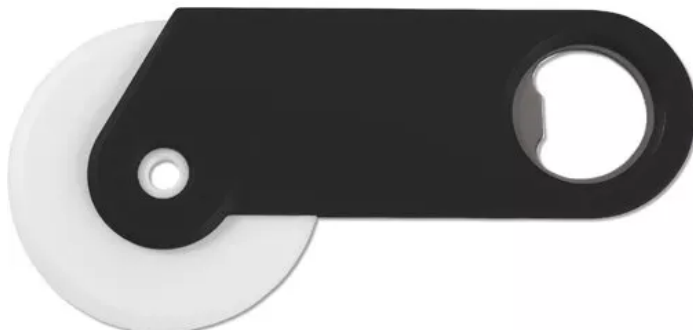

- RETOX -

Abridor y cortapizza - outlet

Modelo L102

DESCRIPCIÓN

Abridor y cortapizza, disfruta de tus amigos y familia.

PACKAGING

Pack:50 Caja:250

CARACTERÍSTICAS

Corta pizza de plástico con abridor de botellas .

MEDIDAS

6,3 x 13,1 x 0,8 cm

COLORES DISPONIBLES

02

60

PRODUCTOS RELACIONADOS

3989