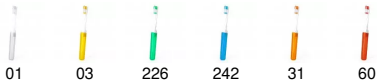

- RETOX -

Cepillo de Dientes POLE

Modelo 9924

DESCRIPCIÓN

Cepillo de Dientes POLE. Siempre limpio y con aliento fresco, un buen regalo para los que cuidan su sonrisa.

PACKAGING

Pack=50 Caja=500

CARACTERÍSTICAS

Cepillo de dientes constituido por dos piezas ensambladas entre si para obtener un cepillo completo. Formato viaje con capucha translúcida y cerdas bicolor a juego con las dos partes del cepillo. Plástico

MEDIDAS

[17,5cm/2,3cm/1,5cm]

COLORES DISPONIBLES

TALLAS

Unico

[17,5cm/2,3cm/1,5cm]

Las medidas son aproximadas ($\pm 2cm$)

PRODUCTOS RELACIONADOS