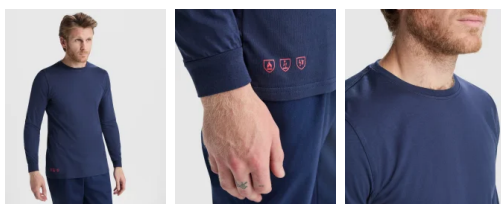

- RETOX -

Camisa manga larga DEFENDER

Modelo 9401

DESCRIPCIÓN

Camisa manga larga DEFENDER Roly ignifugo.

PACKAGING

Pack=1 Caja=50

CARACTERÍSTICAS

Camiseta de manga larga en tejido ignifugo. Cuello redondo con cubrecosturas. cuello y puños en canalé 1x1. Costuras laterales. 60% modacrílico / 37% algodón / 3% fibra de carbono, punto liso, 220 g/m². * Protección contra el calor y la llama. * Propiedades electroestáticas. * Protección contra los riesgos térmicos de un arco eléctrico.

TALLAS

COLORES DISPONIBLES

55
4XL

TALLAS

S	M	L	XL	XXL
[49cm/70cm]	[52cm/72cm]	[55cm/74cm]	[58cm/76cm]	[62cm/78cm]
XXXL	4XL			
[66cm/80cm]	[70cm/81cm]			

Las medidas son aproximadas (±2cm)

PRODUCTOS RELACIONADOS

9313

Chaleco PERSEI

9400

Pantalón largo RANGER

9402

Polo manga larga SANTANA

9403

Chaqueta CRUISER