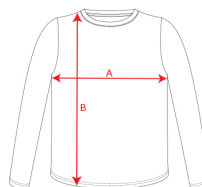

- RETOX -

Camisa manga larga DEFENDER

Modelo 9401

DESCRIPCIÓN

Camisa manga larga DEFENDER Roly ignifugo.

PACKAGING

Pack=1 Caja=50

CARACTERÍSTICAS

Camiseta de manga larga en tejido ignifugo. Cuello redondo con cubrecosturas. cuello y puños en canalé 1x1. Costuras laterales. 60% modacrílico / 37% algodón / 3% fibra de carbono, punto liso, 220 g/m². * Protección contra el calor y la llama. * Propiedades electroestáticas. * Protección contra los riesgos térmicos de un arco eléctrico.

TALLAS

COLORES DISPONIBLES

55
4XL

TALLAS

S	M	L	XL	XXL
[49cm/70cm]	[52cm/72cm]	[55cm/74cm]	[58cm/76cm]	[62cm/78cm]
XXXL	4XL			
[66cm/80cm]	[70cm/81cm]			

Las medidas son aproximadas (±2cm)

PRODUCTOS RELACIONADOS