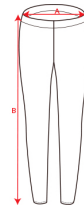

TALLAS

COLORES DISPONIBLES

55

TALLAS

38	40	42	44	46
[36cm/106cm]	[38cm/106,5cm]	[40cm/107cm]	[42cm/107,5cm]	[44cm/108cm]
48	50	52	54	56
[46cm/108,5cm]	[48cm/109cm]	[50cm/109,5cm]	[52cm/110cm]	[54cm/110cm]
58	60			
[56cm/110cm]	[58cm/110cm]			

Las medidas son aproximadas (± 2 cm)

PRODUCTOS RELACIONADOS