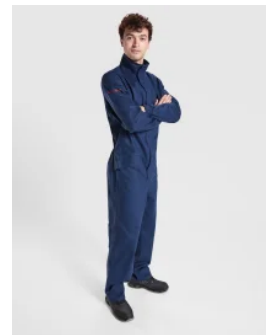

## Pantalón largo RANGER

**Modelo 9400**

### DESCRIPCIÓN

Pantalón largo RANGER Roly ignífugo.

### CARACTERÍSTICAS

Pantalón largo en tejido ignífugo con cinturilla ajustable elástica en la parte trasera. Dos bolsillos frontales. Bolsillo trasero con tapeta y cierre velcro y Bolsillos laterales con tapeta y cierre velcro. 98% algodón / 2% fibra de carbono, sarga, 330 g/m<sup>2</sup>. \* Protección contra el calor y la llama. \* Propiedades electroestáticas. \* Protección contra los riesgos térmicos de un arco eléctrico. \* Protección durante el soldeo y procesos afines. \* Etiqueta removible.

### PRODUCTOS RELACIONADOS

**9401**

Camisa manga larga DEFENDER

**9402**

Polo manga larga SANTANA

**9403**

Chaqueta CRUISER

**9404**