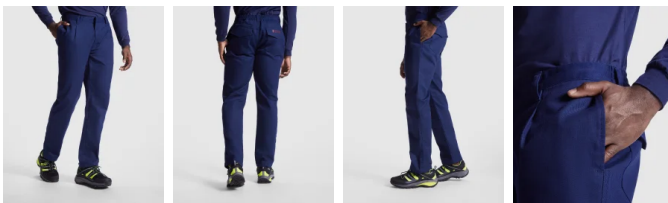

COLORES DISPONIBLES

55

TALLAS

38	40	42	44	46
[36cm/106cm]	[38cm/106,5cm]	[40cm/107cm]	[42cm/107,5cm]	[44cm/108cm]
48	50	52	54	56
[46cm/108,5cm]	[48cm/109cm]	[50cm/109,5cm]	[52cm/110cm]	[54cm/110cm]
58	60			
[56cm/110cm]	[58cm/110cm]			

Las medidas son aproximadas (± 2 cm)

PRODUCTOS RELACIONADOS