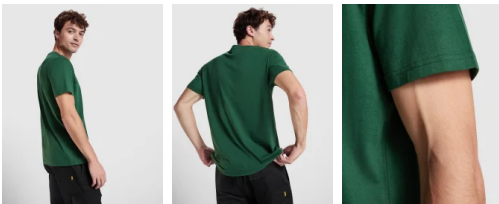

- RETOX -

Camiseta Roly Kutta

Modelo 9327

DESCRIPCIÓN

Camiseta Kutta de manga corta.· Cuello redondo en rib 1x1.· Costuras del mismo color.

PACKAGING

Pack=1 Caja=50

CARACTERÍSTICAS

60% algodón, 40% poliéster, 180 g/m²

TALLAS

COLORES DISPONIBLES

TALLAS

XS	S	M	L	XL
[46cm/66cm]	[49cm/69cm]	[52cm/71cm]	[55cm/73cm]	[58cm/75cm]
XXL	XXXL	4XL	5XL	
[62cm/77cm]	[66cm/79cm]	[70cm/81cm]	[74cm/84cm]	

Las medidas son aproximadas (± 2 cm)