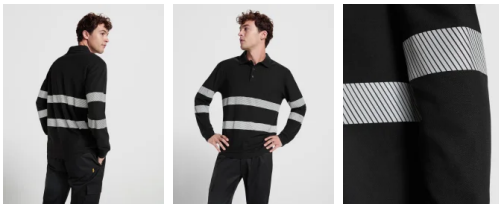

COLORES DISPONIBLES

02
3XL

23
3XL

55
3XL

TALLAS

XS	S	M	L	XL
[47cm/68cm]	[50cm/70cm]	[53cm/72cm]	[56cm/74cm]	[59cm/76cm]
XXL	XXXL			
[62cm/78cm]	[66cm/80cm]			

Las medidas son aproximadas (± 2 cm)