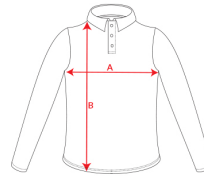

- RETOX -

Polo Roly Foran manga larga

Modelo 9325

DESCRIPCIÓN

Polo Foran manga larga de piqué tratamiento anti-pilling de visibilidad aumentada. · Dos bandas reflectantes segmentadas en cuerpo y dos en cada manga. · Tapeta con 3 botones a tono. · Cuello y puños en rib 1x1. · Cubrecosturas en el cuello. · Bolsillo opcional. · Etiquetado Roly WRK exterior. · Ciclos de lavado: x25

PACKAGING

Pack=1 Caja=25

CARACTERÍSTICAS

60% algodón 40% poliéster piqué, 220 g/m² CERTIFICACIÓN CE CAT II SEGÚN NORMAS EN ISO 13688:2013 + EN ISO 13688:2013_A1:2021 EN 17353:2020 B3

TALLAS

COLORES DISPONIBLES

02
3XL

23
3XL

55
3XL

TALLAS

XS	S	M	L	XL
[47cm/68cm]	[50cm/70cm]	[53cm/72cm]	[56cm/74cm]	[59cm/76cm]
XXL	XXXL			
[62cm/78cm]	[66cm/80cm]			

Las medidas son aproximadas (± 2 cm)