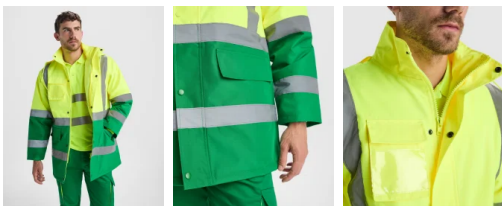

- RETOX -

Parka Roly MERAK

Modelo 9320

DESCRIPCIÓN

Parka Roly MERAK. Parka acolchada de alta visibilidad combinada. Confortable en invierno y seguridad en tu trabajo. La ropa laboral Roly combina lo mejor para ti.

PACKAGING

Pack=1 Caja=10

CARACTERÍSTICAS

Parka acolchada de alta visibilidad combinada. Tejido impermeable con costuras termoselladas. Capucha enrollable con cordón ajustable. Dos bandas reflectantes horizontales en torso y mangas y verticales en hombros. Bolsillo en el pecho con tapeta y cierre de velcro y tarjetero de identificación. Dos bolsillos frontales con tapeta. Bolsillo interior con cremallera. Puño oculto en mangas de punto canalé 1X1. Tapeta central con botones de cobre para cierre y cremallera central de doble cursor. Acceso interior para serigrafía. Exterior: 100% waterproof poliéster laminado Forro: 100% poliéster Guata: 100% poliéster 365 g/m²

TALLAS

COLORES DISPONIBLES

221 23221 52221 55221 55223 601221
4XL 4XL 4XL 4XL 4XL 4XL

TALLAS

S	M	L	XL	XXL
[57cm/84cm]	[60cm/84cm]	[63cm/85cm]	[66cm/87cm]	[69cm/89cm]
XXXL	4XL			
[72cm/91cm]	[76cm/93cm]			

Las medidas son aproximadas (± 2 cm)