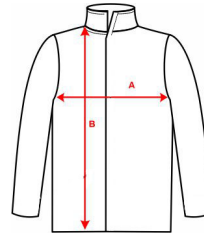

- RETOX -

Parka Roly MERAK

Modelo 9320

DESCRIPCIÓN

Parka Roly MERAK. Parka acolchada de alta visibilidad combinada. Confortable en invierno y seguridad en tu trabajo. La ropa laboral Roly combina lo mejor para ti.

PACKAGING

Pack=1 Caja=10

CARACTERÍSTICAS

Parka acolchada de alta visibilidad combinada. Tejido impermeable con costuras termoselladas. Capucha enrollable con cordón ajustable. Dos bandas reflectantes horizontales en torso y mangas y verticales en hombros. Bolsillo en el pecho con tapeta y cierre de velcro y tarjetero de identificación. Dos bolsillos frontales con tapeta. Bolsillo interior con cremallera. Puño oculto en mangas de punto canalé 1X1. Tapeta central con botones de cobre para cierre y cremallera central de doble cursor. Acceso interior para serigrafía. Exterior: 100% waterproof poliéster laminado Forro: 100% poliéster Guata: 100% poliéster 365 g/m²

TALLAS

COLORES DISPONIBLES

221 23221 52221 55221 55223 601221
4XL 4XL 4XL 4XL 4XL 4XL

TALLAS

S	M	L	XL	XXL
[57cm/84cm]	[60cm/84cm]	[63cm/85cm]	[66cm/87cm]	[69cm/89cm]
XXXL	4XL			
[72cm/91cm]	[76cm/93cm]			

Las medidas son aproximadas (± 2 cm)