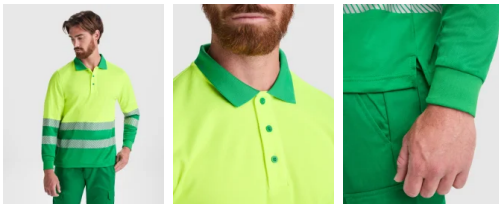

- RETOX -

Polo Roly ATRIO M/L

Modelo 9319

DESCRIPCIÓN

Polo Roly ATRIO M/L. Polo técnico de alta visibilidad para hombre en manga larga. Cuando la seguridad esta en juego, confía en Roly.

PACKAGING

Pack=1 Caja=50

CARACTERÍSTICAS

Polo técnico de alta visibilidad para hombre en manga larga con cuello en punto canalé 1x1. Tapeta con 3 botones a contraste. Dos bandas reflectantes segmentadas en torso y mangas. Tejido mezcla poliéster y algodón para mayor comodidad y transpirabilidad. Bolsillo opcional. 55% algodón y 45% poliéster, 170 g/m²

TALLAS

COLORES DISPONIBLES

221 4XL 223 4XL 23221 4XL 52221 4XL 55221 4XL 55223 4XL 601221 4XL

TALLAS

S	M	L	XL	XXL
[51cm/69cm]	[54cm/71cm]	[57cm/73cm]	[60cm/75cm]	[64cm/77cm]
XXXL	4XL			
[68cm/80cm]	[72cm/82cm]			