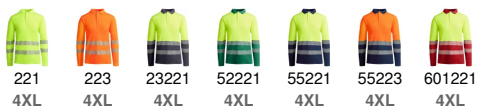

- RETOX -

Polo Roly ATRIO M/L

Modelo 9319

DESCRIPCIÓN

Polo Roly ATRIO M/L. Polo técnico de alta visibilidad para hombre en manga larga. Cuando la seguridad esta en juego, confía en Roly.

PACKAGING

Pack=1 Caja=50

CARACTERÍSTICAS

Polo técnico de alta visibilidad para hombre en manga larga con cuello en punto canalé 1x1. Tapeta con 3 botones a contraste. Dos bandas reflectantes segmentadas en torso y mangas. Tejido mezcla poliéster y algodón para mayor comodidad y transpirabilidad. Bolsillo opcional. 55% algodón y 45% poliéster, 170 g/m²

TALLAS

COLORES DISPONIBLES

221 4XL 223 4XL 23221 4XL 52221 4XL 55221 4XL 55223 4XL 601221 4XL

TALLAS

S	M	L	XL	XXL
[51cm/69cm]	[54cm/71cm]	[57cm/73cm]	[60cm/75cm]	[64cm/77cm]
XXXL	4XL			
[68cm/80cm]	[72cm/82cm]			