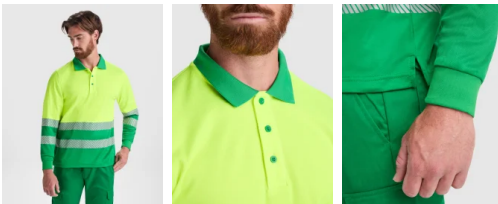

- RETOX -

Polo Roly ATRIO M/L

Modelo 9319

DESCRIPCIÓN

Polo Roly ATRIO M/L. Polo técnico de alta visibilidad para hombre en manga larga. Cuando la seguridad esta en juego, confía en Roly.

PACKAGING

Pack=1 Caja=50

CARACTERÍSTICAS

Polo técnico de alta visibilidad para hombre en manga larga con cuello en punto canalé 1x1. Tapeta con 3 botones a contraste. Dos bandas reflectantes segmentadas en torso y mangas. Tejido mezcla poliéster y algodón para mayor comodidad y transpirabilidad. Bolsillo opcional. 55% algodón y 45% poliéster, 170 g/m²

TALLAS

COLORES DISPONIBLES

221
4XL

223
4XL

23221
4XL

52221
4XL

55221
4XL

55223
4XL