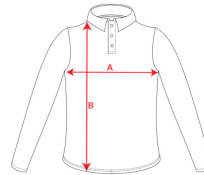

- RETOX -

Polo Roly ATRIO M/L

Modelo 9319

DESCRIPCIÓN

Polo Roly ATRIO M/L. Polo técnico de alta visibilidad para hombre en manga larga. Cuando la seguridad esta en juego, confía en Roly.

PACKAGING

Pack=1 Caja=50

CARACTERÍSTICAS

Polo técnico de alta visibilidad para hombre en manga larga con cuello en punto canalé 1x1. Tapeta con 3 botones a contraste. Dos bandas reflectantes segmentadas en torso y mangas. Tejido mezcla poliéster y algodón para mayor comodidad y transpirabilidad. Bolsillo opcional. 55% algodón y 45% poliéster, 170 g/m²

TALLAS

COLORES DISPONIBLES

221 4XL   223 4XL   23221 4XL   52221 4XL   55221 4XL   55223 4XL   601221 4XL

TALLAS

S	M	L	XL	XXL
[51cm/69cm]	[54cm/71cm]	[57cm/73cm]	[60cm/75cm]	[64cm/77cm]
XXXL	4XL			
[68cm/80cm]	[72cm/82cm]			

Las medidas son aproximadas (±2cm)