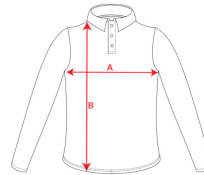

- RETOX -

Polo Roly ATRIO M/L

Modelo 9319

DESCRIPCIÓN

Polo Roly ATRIO M/L. Polo técnico de alta visibilidad para hombre en manga larga. Cuando la seguridad esta en juego, confía en Roly.

PACKAGING

Pack=1 Caja=50

CARACTERÍSTICAS

Polo técnico de alta visibilidad para hombre en manga larga con cuello en punto canalé 1x1. Tapeta con 3 botones a contraste. Dos bandas reflectantes segmentadas en torso y mangas. Tejido mezcla poliéster y algodón para mayor comodidad y transpirabilidad. Bolsillo opcional. 55% algodón y 45% poliéster, 170 g/m²

TALLAS

COLORES DISPONIBLES

221 4XL 223 4XL 23221 4XL 52221 4XL 55221 4XL 55223 4XL 601221 4XL

TALLAS

S	M	L	XL	XXL
[51cm/69cm]	[54cm/71cm]	[57cm/73cm]	[60cm/75cm]	[64cm/77cm]
XXXL	4XL			
[68cm/80cm]	[72cm/82cm]			

Las medidas son aproximadas (±2cm)