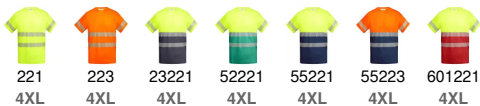

- RETOX -

Camiseta Roly TAURI

Modelo 9317

DESCRIPCIÓN

Camiseta Roly TAURI .Camiseta técnica de hombre de alta visibilidad de manga corta. La seguridad es primordial en el trabajo, y la alta visibilidad ayuda a evitar accidentes.

PACKAGING

Pack=1 Caja=50

CARACTERÍSTICAS

Camiseta técnica de hombre de alta visibilidad de manga corta, con cuello redondo en tejido principal. Dos bandas reflectantes segmentadas en torso y una en mangas. Tejido mezcla en poliéster y algodón para mayor comodidad y transpirabilidad. 55% Algodón y 45% poliéster, 170 g/m²

TALLAS

COLORES DISPONIBLES

221 4XL 223 4XL 23221 4XL 52221 4XL 55221 4XL 55223 4XL 601221 4XL

TALLAS

S	M	L	XL	XXL
[48cm/71cm]	[51cm/72cm]	[54cm/73cm]	[58cm/75cm]	[62cm/77cm]
XXXL	4XL			
[66cm/79cm]	[70cm/81cm]			