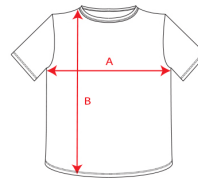

- RETOX -

Camiseta Roly TAURI

Modelo 9317

DESCRIPCIÓN

Camiseta Roly TAURI .Camiseta técnica de hombre de alta visibilidad de manga corta. La seguridad es primordial en el trabajo, y la alta visibilidad ayuda a evitar accidentes.

PACKAGING

Pack=1 Caja=50

CARACTERÍSTICAS

Camiseta técnica de hombre de alta visibilidad de manga corta, con cuello redondo en tejido principal. Dos bandas reflectantes segmentadas en torso y una en mangas. Tejido mezcla en poliéster y algodón para mayor comodidad y transpirabilidad. 55% Algodón y 45% poliéster, 170 g/m²

TALLAS

COLORES DISPONIBLES

221 4XL 223 4XL 23221 4XL 52221 4XL 55221 4XL 55223 4XL 601221 4XL

TALLAS

S	M	L	XL	XXL
[48cm/71cm]	[51cm/72cm]	[54cm/73cm]	[58cm/75cm]	[62cm/77cm]
XXXL	4XL			
[66cm/79cm]	[70cm/81cm]			