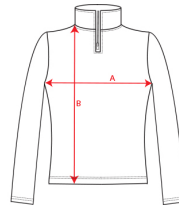

- RETOX -

Sudadera SPICA

Modelo 9314

DESCRIPCIÓN

Sudadera SPICA Roly de alta visibilidad.

PACKAGING

Pack=1 Caja=25

CARACTERÍSTICAS

Sudadera de alta visibilidad con media cremallera y cuello alto con protector de barbilla y tirador. Cubrecosturas reforzado en el interior del cuello. Bandas reflectantes horizontales en torso y mangas. Punto canalé 1x1 en puños y bajo. 100% poliéster, felpa perchada, 280 g/m². · Etiqueta removible. · Certificación UE según las normas: EN ISO 13688:2013 Y EN ISO 20471:2013/A1:2016. · Clase II.

TALLAS

COLORES DISPONIBLES

221 4XL
23221 4XL
52221 4XL
55221 4XL
55223 4XL
601221 4XL

TALLAS

S	M	L	XL	XXL
[54cm/69cm]	[57cm/71cm]	[60cm/73cm]	[64cm/75cm]	[68cm/76cm]
XXXL	4XL			
[72cm/77cm]	[76cm/78cm]			