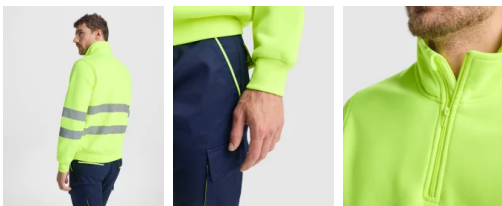

- RETOX -

Sudadera SPICA

Modelo 9314

DESCRIPCIÓN

Sudadera SPICA Roly de alta visibilidad.

PACKAGING

Pack=1 Caja=25

CARACTERÍSTICAS

Sudadera de alta visibilidad con media cremallera y cuello alto con protector de barbilla y tirador. Cubrecosturas reforzado en el interior del cuello. Bandas reflectantes horizontales en torso y mangas. Punto canalé 1x1 en puños y bajo. 100% poliéster, felpa perchada, 280 g/m². · Etiqueta removible. · Certificación UE según las normas: EN ISO 13688:2013 Y EN ISO 20471:2013/A1:2016. · Clase II.

TALLAS

COLORES DISPONIBLES

221 4XL
23221 4XL
52221 4XL
55221 4XL
55223 4XL
601221 4XL

TALLAS

S	M	L	XL	XXL
[54cm/69cm]	[57cm/71cm]	[60cm/73cm]	[64cm/75cm]	[68cm/76cm]
XXXL	4XL			
[72cm/77cm]	[76cm/78cm]			