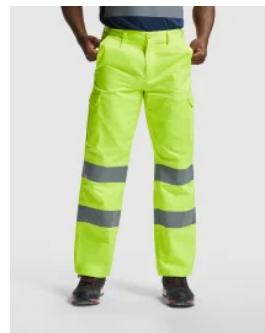

- RETOX -

Sudadera SPICA

Modelo 9314

DESCRIPCIÓN

Sudadera SPICA Roly de alta visibilidad.

PACKAGING

Pack=1 Caja=25

CARACTERÍSTICAS

Sudadera de alta visibilidad con media cremallera y cuello alto con protector de barbilla y tirador. Cubrecosturas reforzado en el interior del cuello. Bandas reflectantes horizontales en torso y mangas. Punto canalé 1x1 en puños y bajo. 100% poliéster, felpa perchada, 280 g/m². · Etiqueta removible. · Certificación UE según las normas: EN ISO 13688:2013 Y EN ISO 20471:2013/A1:2016. · Clase II.

TALLAS

COLORES DISPONIBLES

221 4XL
23221 4XL
52221 4XL
55221 4XL
55223 4XL
601221 4XL

TALLAS

S	M	L	XL	XXL
[54cm/69cm]	[57cm/71cm]	[60cm/73cm]	[64cm/75cm]	[68cm/76cm]
XXXL	4XL			
[72cm/77cm]	[76cm/78cm]			

Las medidas son aproximadas (±2cm)

PRODUCTOS RELACIONADOS

9300

Pantalón Naos Roly

9305

Chaqueta Laboral Altair Roly

9309

Pantalon Laboral Alfa Roly