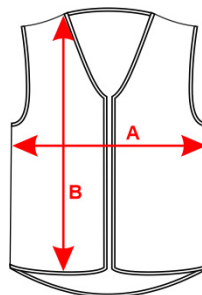

TALLAS

COLORES DISPONIBLES

55221
4XL

TALLAS

S	M	L	XL	XXL
[58cm/64-72cm]	[61cm/66-74cm]	[64cm/68-76cm]	[67cm/70-78cm]	[70cm/72-80cm]
XXXL	4XL			
[73cm/74-82cm]	[76cm/76-84cm]			

Las medidas son aproximadas (±2cm)