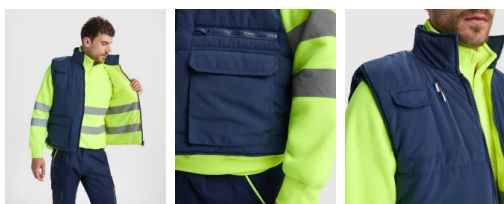

TALLAS

COLORES DISPONIBLES

55221
4XL

TALLAS

S	M	L	XL	XXL
[58cm/64-72cm]	[61cm/66-74cm]	[64cm/68-76cm]	[67cm/70-78cm]	[70cm/72-80cm]
XXXL	4XL			
[73cm/74-82cm]	[76cm/76-84cm]			

Las medidas son aproximadas (±2cm)