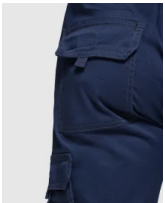

- RETOX -

Pantalón largo DAILY STRETCH HV

Modelo 9312

DESCRIPCIÓN

Pantalón largo **DAILY STRETCH HV** Roly con alta visibilidad.

PACKAGING

Pack=1 Caja=25

CARACTERÍSTICAS

Pantalón largo multibolsillos de alta visibilidad. · Tejido cómodo y flexible. · Cintura ajustable elástica en la parte trasera. · Dos bolsillos frontales. · Dos bolsillos traseros con tapeta y cierre de velcro. · Dos bolsillos laterales de fuelle con tapeta y cierre de velcro. · Combinado en dos colores y cintas reflectantes. 65% poliéster / 33% algodón / 2% elastano, sarga de 250 g/m²

*Certificación UE según las normas: EN ISO 13688:2013 Y EN ISO 20471:2013/A1:2016.*Clase I.

TALLAS

COLORES DISPONIBLES

TALLAS

38	40	42	44	46
[35cm/106cm]	[37cm/106cm]	[39cm/107cm]	[41cm/107cm]	[43cm/108cm]
48	50	52	54	56
[45cm/108cm]	[47cm/109cm]	[49cm/109cm]	[51cm/110cm]	[53cm/110cm]
58	60			
[55cm/110cm]	[57cm/110cm]			

Las medidas son aproximadas ($\pm 2cm$)

PRODUCTOS RELACIONADOS