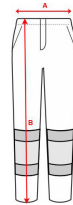

- RETOX -

Pantalón largo DAILY STRETCH HV

Modelo 9312

DESCRIPCIÓN

Pantalón largo **DAILY STRETCH HV** Roly con alta visibilidad.

PACKAGING

Pack=1 Caja=25

CARACTERÍSTICAS

Pantalón largo multibolsillos de alta visibilidad. · Tejido cómodo y flexible. · Cintura ajustable elástica en la parte trasera. · Dos bolsillos frontales. · Dos bolsillos traseros con tapeta y cierre de velcro. · Dos bolsillos laterales de fuelle con tapeta y cierre de velcro. · Combinado en dos colores y cintas reflectantes. 65% poliéster / 33% algodón / 2% elastano, sarga de 250 g/m²

*Certificación UE según las normas: EN ISO 13688:2013 Y EN ISO 20471:2013/A1:2016.*Clase I.

TALLAS

COLORES DISPONIBLES

TALLAS

38	40	42	44	46
[35cm/106cm]	[37cm/106cm]	[39cm/107cm]	[41cm/107cm]	[43cm/108cm]
48	50	52	54	56
[45cm/108cm]	[47cm/109cm]	[49cm/109cm]	[51cm/110cm]	[53cm/110cm]
58	60			
[55cm/110cm]	[57cm/110cm]			

Las medidas son aproximadas ($\pm 2cm$)

PRODUCTOS RELACIONADOS

9300
Pantalón Naos Roly

9301
Pantalón Soan Roly

9307
Pantalon Laboral Daily Hv Roly

9309
Pantalon Laboral Alfa Roly