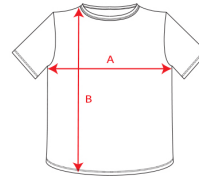

- RETOX -

Camiseta Delta Roly

Modelo 9310

DESCRIPCIÓN

Camiseta Delta de Roly. La camiseta técnica de alta visibilidad DELTA, con cubrecosturas reforzado en la parte interior del cuello y cintas reflectantes te proporcionará lo que necesitas para hacer tu trabajo más cómodo.

PACKAGING

Pack=1 Caja=50

CARACTERÍSTICAS

* Camiseta técnica de manga corta de alta visibilidad. * Cuello redondo en el mismo tejido, con cubrecosturas reforzado en la parte interior del cuello. * Dos cintas reflectantes horizontales en pecho, espalda y una en mangas. * 100% poliéster nido de abeja, 130 g/m². * Certificación CE según las normas: UNE-EN ISO 13688:2013 y UNE-EN ISO 20471:2013. * Clase II. * Tejido técnico. * Especial sublimación. * Alta Visibilidad. * Modelo transpirable.

TALLAS

COLORES DISPONIBLES

TALLAS

S	M	L	XL	XXL
[48cm/71cm]	[51cm/72cm]	[54cm/73cm]	[58cm/75cm]	[62cm/77cm]
XXXL	4XL			
[66cm/79cm]	[70cm/81cm]			

Las medidas son aproximadas (±2cm)

PRODUCTOS RELACIONADOS

5063

Chaleco Seguridad Sirio Roly

9300

Pantalón Naos Roly

9301

Pantalón Soan Roly

9303

Soft Shell Antares Roly