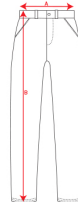

- RETOX -

Pantalón Laboral Alfa Roly

Modelo 9309

DESCRIPCIÓN

Pantalón Laboral Alfa de Roly. Con ALFA de Roly podrás realizar tu trabajo con la mayor seguridad posible. Con cinturilla elástica en la parte trasera, bolsillos exteriores con y sin velcro, y dos cintas reflectantes horizontales.

PACKAGING

Pack=1 Caja=25

CARACTERÍSTICAS

Pantalón largo de alta visibilidad amarillo flúor: 1.- Cinturilla ajustable elástica en la parte trasera. 2.- Dos bolsillos frontales. 3.- Bolsillo funcional trasero con tapeta y cierre de velcro. 4.- Dos bolsillos laterales con fuelle y tapeta con cierre de velcro. 5.- Dos cintas reflectantes horizontales. * 80% poliéster / 20% algodón, sarga de 235 g/m². * Certificación CE según las normas: UNE-EN ISO 13688:2013 y UNE-EN ISO 20471:2013. * Clase II. * Alta visibilidad.

TALLAS

COLORES DISPONIBLES

TALLAS

| | | | | |
|--------------|--------------|--------------|--------------|--------------|
| 38 | 40 | 42 | 44 | 46 |
| [36cm/106cm] | [38cm/106cm] | [40cm/107cm] | [42cm/107cm] | [44cm/108cm] |
| 48 | 50 | 52 | 54 | 56 |
| [44cm/108cm] | [48cm/108cm] | [50cm/108cm] | [52cm/110cm] | [54cm/110cm] |
| 58 | 60 | | | |
| [56cm/110cm] | [58cm/110cm] | | | |

Las medidas son aproximadas (±2cm)

PRODUCTOS RELACIONADOS

5063

Chaleco Seguridad Sirio Roly

9300

Pantalón Naos Roly

9301

Pantalón Soan Roly