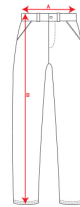

- RETOX -

Pantalón Laboral Daily Hv Roly

Modelo 9307

DESCRIPCIÓN

Pantalón Laboral Daily Hv de Roly. Realiza tu profesión de forma segura con el pantalón DAILY HV de Roly. Con doble tejido en rodillas, asiento doble reforzado y dos cintas reflectantes horizontales perfectas para darte mayor visibilidad.

PACKAGING

Pack=1 Caja=25

CARACTERÍSTICAS

Pantalón largo de alta visibilidad con tejido resistente: 1.- Cinturilla ajustable elástica en la parte trasera. 2.- Dos bolsillos frontales. 3.- Bolsillo funcional trasero con tapeta y cierre de velcro. 4.- Dos bolsillos laterales con tapeta y cierre de velcro. 5.- Asiento doble reforzado. 6.- Doble tejido en rodilleras. 7.- Dos cintas reflectantes horizontales. * 65% poliéster / 35% algodón, sarga de 235 g/m².

TALLAS

COLORES DISPONIBLES

TALLAS

38	40	42	44	46
[36cm/106cm]	[38cm/107cm]	[40cm/107cm]	[42cm/108cm]	[44cm/108cm]
48	50	52	54	56
[46cm/108cm]	[48cm/109cm]	[50cm/109cm]	[52cm/110cm]	[54cm/110cm]
58	60			
[56cm/110cm]	[58cm/110cm]			

Las medidas son aproximadas (±2cm)

PRODUCTOS RELACIONADOS

5063

Chaleco Seguridad Sirio Roly

9300

Pantalón Naos Roly

9301

Pantalón Soan Roly