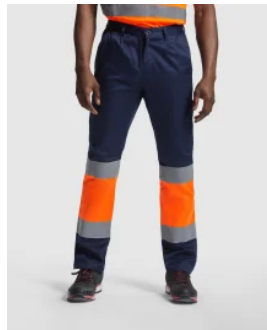

- RETOX -

Pantalón Laboral Daily Hv Roly

Modelo 9307

DESCRIPCIÓN

Pantalón Laboral Daily Hv de Roly. Realiza tu profesión de forma segura con el pantalón DAILY HV de Roly. Con doble tejido en rodillas, asiento doble reforzado y dos cintas reflectantes horizontales perfectas para darte mayor visibilidad.

PACKAGING

Pack=1 Caja=25

CARACTERÍSTICAS

Pantalón largo de alta visibilidad con tejido resistente: 1.- Cinturilla ajustable elástica en la parte trasera. 2.- Dos bolsillos frontales. 3.- Bolsillo funcional trasero con tapeta y cierre de velcro. 4.- Dos bolsillos laterales con tapeta y cierre de velcro. 5.- Asiento doble reforzado. 6.- Doble tejido en rodilleras. 7.- Dos cintas reflectantes horizontales. * 65% poliéster / 35% algodón, sarga de 235 g/m².

TALLAS

COLORES DISPONIBLES

TALLAS

38	40	42	44	46
[36cm/106cm]	[38cm/107cm]	[40cm/107cm]	[42cm/108cm]	[44cm/108cm]
48	50	52	54	56
[46cm/108cm]	[48cm/109cm]	[50cm/109cm]	[52cm/110cm]	[54cm/110cm]
58	60			
[56cm/110cm]	[58cm/110cm]			

Las medidas son aproximadas (±2cm)

PRODUCTOS RELACIONADOS

5063

Chaleco Seguridad Sirio Roly

9300

Pantalón Naos Roly

9301

Pantalón Soan Roly