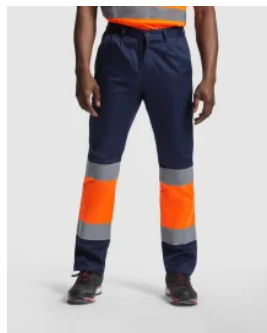

### DESCRIPCIÓN

**Polo Polaris M/L de Roly.** Desarrolla tu profesión de manera segura con el polo Polaris de alta visibilidad de Roly. Con dos bandas reflectantes horizontales en torso y mangas, y tejido anti enganches para garantizar su durabilidad.

### CARACTERÍSTICAS

- \* Polo técnico manga larga de alta visibilidad. Con tapeta a 3 botones.
- \* Cuello y puños en punto canalé 1x1.
- \* Dos bandas reflectantes horizontales en torso y mangas.
- \* Tejido anti enganches.
- \* 100% poliéster piqué, 170 g/m<sup>2</sup>.
- \* Bolsillo opcional.
- \* Certificación CE según las normas: UNE-EN ISO 13688:2013 y UNE-EN ISO 20471:2013.
- \* Clase II.
- \* Especial sublimación.
- \* Alta visibilidad.

### COLORES DISPONIBLES

221 4XL    23221 4XL    52221 4XL    55221 4XL    55223 4XL    601221 4XL

### PRODUCTOS RELACIONADOS

**5063**

Chaleco Seguridad Sirio Roly

**9300**

Pantalón Naos Roly

**9301**

Pantalón Soan Roly

**9303**