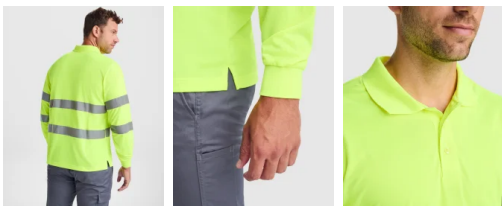

- RETOX -

Polo Polaris M/L Roly

Modelo 9306

DESCRIPCIÓN

Polo Polaris M/L de Roly. Desarrolla tu profesión de manera segura con el polo Polaris de alta visibilidad de Roly. Con dos bandas reflectantes horizontales en torso y mangas, y tejido anti enganches para garantizar su durabilidad.

PACKAGING

Pack=1 Caja=25

CARACTERÍSTICAS

- Polo técnico manga larga de alta visibilidad. Con tapeta a 3 botones.
- Cuello y puños en punto canalé 1x1.
- Dos bandas reflectantes horizontales en torso y mangas.
- Tejido anti enganches.
- 100% poliéster piqué, 170 g/m².
- Bolsillo opcional.
- Certificación CE según las normas: UNE-EN ISO 13688:2013 y UNE-EN ISO 20471:2013.
- Clase II.
- Especial sublimación.
- Alta visibilidad.

TALLAS

COLORES DISPONIBLES

221 4XL   23221 4XL   52221 4XL   55221 4XL   55223 4XL   601221 4XL

TALLAS

S	M	L	XL	XXL
[51cm/69cm]	[54cm/71cm]	[57cm/73cm]	[60cm/75cm]	[63cm/77cm]
XXXL	4XL			
[68cm/80cm]	[72cm/82cm]			

Las medidas son aproximadas (±2cm)

PRODUCTOS RELACIONADOS

5063

Chaleco Seguridad Sirio Roly

9300

Pantalón Naos Roly

9301

Pantalón Soan Roly

9303

Soft Shell Antares Roly