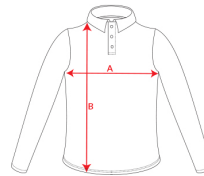

- RETOX -

Polo Polaris M/L Roly

Modelo 9306

DESCRIPCIÓN

Polo Polaris M/L de Roly. Desarrolla tu profesión de manera segura con el polo Polaris de alta visibilidad de Roly. Con dos bandas reflectantes horizontales en torso y mangas, y tejido anti enganches para garantizar su durabilidad.

PACKAGING

Pack=1 Caja=25

CARACTERÍSTICAS

- Polo técnico manga larga de alta visibilidad. Con tapeta a 3 botones.
- Cuello y puños en punto canalé 1x1.
- Dos bandas reflectantes horizontales en torso y mangas.
- Tejido anti enganches.
- 100% poliéster piqué, 170 g/m².
- Bolsillo opcional.
- Certificación CE según las normas: UNE-EN ISO 13688:2013 y UNE-EN ISO 20471:2013.
- Clase II.
- Especial sublimación.
- Alta visibilidad.

TALLAS

COLORES DISPONIBLES

221 4XL   23221 4XL   52221 4XL   55221 4XL   55223 4XL   601221 4XL

TALLAS

S	M	L	XL	XXL
[51cm/69cm]	[54cm/71cm]	[57cm/73cm]	[60cm/75cm]	[63cm/77cm]
XXXL	4XL			
[68cm/80cm]	[72cm/82cm]			

Las medidas son aproximadas (±2cm)

PRODUCTOS RELACIONADOS

5063

Chaleco Seguridad Sirio Roly

9300

Pantalón Naos Roly

9301

Pantalón Soan Roly

9303

Soft Shell Antares Roly