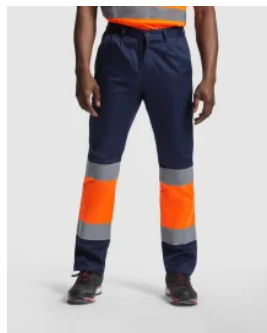

## Chaqueta Laboral Altair Roly

**Modelo 9305**

### DESCRIPCIÓN

**Chaqueta Laboral Altair de Roly.** ALTAIR es una chaqueta polar de alta visibilidad con dos bandas reflectantes, puños elásticos y ajustadores en el interior del bajo que harán que el frío no sea un problema cuando trabajas. Con la garantía de una marca como Roly.

### CARACTERÍSTICAS

\* Chaqueta estilo polar de alta visibilidad. \* Cremallera frontal con protector de barbilla. \* Dos bandas reflectantes horizontales en torso y mangas. \* Dos bolsillos frontales con cremallera a tono y un bolsillo en el pecho. \* Puños elásticos y ajustadores en el interior del bajo. \* 100% poliéster micropolar, 300 g/m<sup>2</sup>. \* Certificación CE según las normas: UNE-EN ISO 13688:2013 y UNE-EN ISO 20471:2013. Clase II. \* Alta visibilidad. \* Modelo a prueba de viento.

### PRODUCTOS RELACIONADOS

**5063**

Chaleco Seguridad Sirio Roly

**9300**

Pantalón Naos Roly

**9301**

Pantalón Soan Roly

**9302**