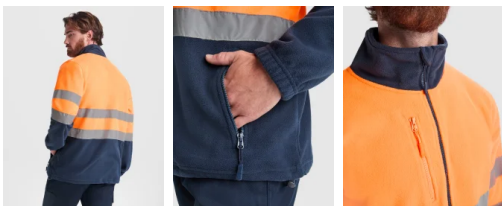

- RETOX -

Chaqueta Laboral Altair Roly

Modelo 9305

DESCRIPCIÓN

Chaqueta Laboral Altair de Roly. ALTAIR es una chaqueta polar de alta visibilidad con dos bandas reflectantes, puños elásticos y ajustadores en el interior del bajo que harán que el frío no sea un problema cuando trabajas. Con la garantía de una marca como Roly.

PACKAGING

Pack=1 Caja=15

CARACTERÍSTICAS

* Chaqueta estilo polar de alta visibilidad. * Cremallera frontal con protector de barbilla. * Dos bandas reflectantes horizontales en torso y mangas. * Dos bolsillos frontales con cremallera a tono y un bolsillo en el pecho. * Puños elásticos y ajustadores en el interior del bajo. * 100% poliéster micropolar, 300 g/m². * Certificación CE según las normas: UNE-EN ISO 13688:2013 y UNE-EN ISO 20471:2013. Clase II. * Alta visibilidad. * Modelo a prueba de viento.

TALLAS

COLORES DISPONIBLES

221 4XL
23221 4XL
52221 4XL
55221 4XL
55223 4XL
601221 4XL

TALLAS

S	M	L	XL	XXL
[52cm/69cm]	[55cm/74cm]	[58cm/73cm]	[63cm/75cm]	[67cm/78cm]
XXXL	4XL			
[71cm/81cm]	[75cm/83cm]			

Las medidas son aproximadas (±2cm)

PRODUCTOS RELACIONADOS

5063

Chaleco Seguridad Sirio Roly

9300

Pantalón Naos Roly

9301

Pantalón Soan Roly

9302

Polo Polaris Roly