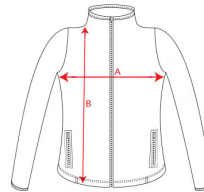

- RETOX -

Chaqueta Laboral Altair Roly

Modelo 9305

DESCRIPCIÓN

Chaqueta Laboral Altair de Roly. ALTAIR es una chaqueta polar de alta visibilidad con dos bandas reflectantes, puños elásticos y ajustadores en el interior del bajo que harán que el frío no sea un problema cuando trabajas. Con la garantía de una marca como Roly.

PACKAGING

Pack=1 Caja=15

CARACTERÍSTICAS

* Chaqueta estilo polar de alta visibilidad. * Cremallera frontal con protector de barbilla. * Dos bandas reflectantes horizontales en torso y mangas. * Dos bolsillos frontales con cremallera a tono y un bolsillo en el pecho. * Puños elásticos y ajustadores en el interior del bajo. * 100% poliéster micropolar, 300 g/m². * Certificación CE según las normas: UNE-EN ISO 13688:2013 y UNE-EN ISO 20471:2013. Clase II. * Alta visibilidad. * Modelo a prueba de viento.

TALLAS

COLORES DISPONIBLES

221 4XL
23221 4XL
52221 4XL
55221 4XL
55223 4XL
601221 4XL

TALLAS

S	M	L	XL	XXL
[52cm/69cm]	[55cm/74cm]	[58cm/73cm]	[63cm/75cm]	[67cm/78cm]
XXXL	4XL			
[71cm/81cm]	[75cm/83cm]			

Las medidas son aproximadas (±2cm)

PRODUCTOS RELACIONADOS

5063

Chaleco Seguridad Sirio Roly

9300

Pantalón Naos Roly

9301

Pantalón Soan Roly

9302

Polo Polaris Roly