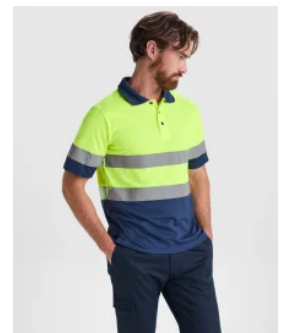

## Chaqueta Laboral Altair Roly

**Modelo 9305**

### DESCRIPCIÓN

**Chaqueta Laboral Altair de Roly.** ALTAIR es una chaqueta polar de alta visibilidad con dos bandas reflectantes, puños elásticos y ajustadores en el interior del bajo que harán que el frío no sea un problema cuando trabajas. Con la garantía de una marca como Roly.

### CARACTERÍSTICAS

\* Chaqueta estilo polar de alta visibilidad. \* Cremallera frontal con protector de barbilla. \* Dos bandas reflectantes horizontales en torso y mangas. \* Dos bolsillos frontales con cremallera a tono y un bolsillo en el pecho. \* Puños elásticos y ajustadores en el interior del bajo. \* 100% poliéster micropolar, 300 g/m<sup>2</sup>. \* Certificación CE según las normas: UNE-EN ISO 13688:2013 y UNE-EN ISO 20471:2013. Clase II. \* Alta visibilidad. \* Modelo a prueba de viento.

### PRODUCTOS RELACIONADOS

**5063**

Chaleco Seguridad Sirio Roly

**9300**

Pantalón Naos Roly

**9301**

Pantalón Soan Roly

**9302**