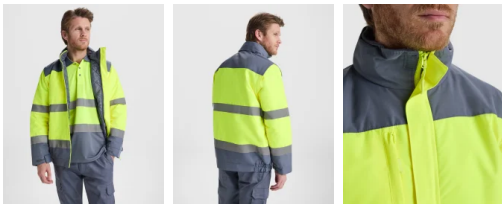

COLORES DISPONIBLES

23221 52221 55221 55223 601221
4XL 4XL 4XL 4XL 4XL

TALLAS

S	M	L	XL	XXL
[57cm/74cm]	[60cm/76cm]	[63cm/78cm]	[66cm/80cm]	[69cm/81cm]
XXXL	4XL			
[72cm/82cm]	[76cm/83cm]			

Las medidas son aproximadas (± 2 cm)