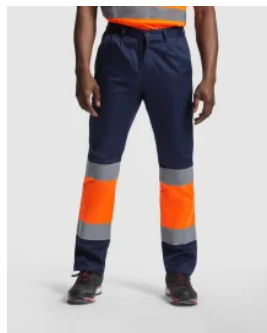

- RETOX -

Parka Epsilon Roly

Modelo 9304

DESCRIPCIÓN

Parka Roly Epsilon de Roly. Epsilon es la parka para aquellos que trabajan de noche y necesitan protegerse del frío. Cuenta con cintas reflectantes en el cuerpo y mangas y una capucha opcional. Además su bolsillo interior es perfecto para guardar tus pertenencias. Roly contigo siempre en tu día a día.

PACKAGING

Pack=1 Caja=10

CARACTERÍSTICAS

* Parka de alta visibilidad combinada en dos colores, con cintas reflectantes en cuerpo y mangas. * Capucha opcional. * Bolsillo en pecho con cremallera, dos bolsillos frontales, bolsillo interior y mangas desmontables. * 100% poliéster. Guata: 100% poliéster. 400 g/m2. * Resistente al agua. * A prueba de viento.

TALLAS

COLORES DISPONIBLES

23221 52221 55221 55223 601221
4XL 4XL 4XL 4XL 4XL

TALLAS

S	M	L	XL	XXL
[57cm/74cm]	[60cm/76cm]	[63cm/78cm]	[66cm/80cm]	[69cm/81cm]
XXXL	4XL			
[72cm/82cm]	[76cm/83cm]			

Las medidas son aproximadas (± 2 cm)

PRODUCTOS RELACIONADOS

5063

Chaleco Seguridad Sirio Roly

9300

Pantalón Naos Roly

9301

Pantalón Soan Roly

9303