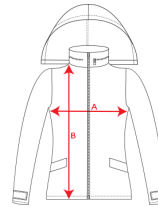

- RETOX -

Parka Epsilon Roly

Modelo 9304

DESCRIPCIÓN

Parka Roly Epsilon de Roly. Epsilon es la parka para aquellos que trabajan de noche y necesitan protegerse del frío. Cuenta con cintas reflectantes en el cuerpo y mangas y una capucha opcional. Además su bolsillo interior es perfecto para guardar tus pertenencias. Roly contigo siempre en tu día a día.

PACKAGING

Pack=1 Caja=10

CARACTERÍSTICAS

* Parka de alta visibilidad combinada en dos colores, con cintas reflectantes en cuerpo y mangas. * Capucha opcional. * Bolsillo en pecho con cremallera, dos bolsillos frontales, bolsillo interior y mangas desmontables. * 100% poliéster. Guata: 100% poliéster. 400 g/m2. * Resistente al agua. * A prueba de viento.

TALLAS

COLORES DISPONIBLES

23221 52221 55221 55223 601221
4XL 4XL 4XL 4XL 4XL

TALLAS

S	M	L	XL	XXL
[57cm/74cm]	[60cm/76cm]	[63cm/78cm]	[66cm/80cm]	[69cm/81cm]
XXXL	4XL			
[72cm/82cm]	[76cm/83cm]			

Las medidas son aproximadas (± 2 cm)