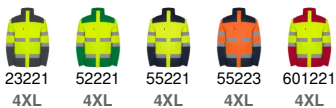

- RETOX -

Parka Epsilon Roly

Modelo 9304

DESCRIPCIÓN

Parka Roly Epsilon de Roly. Epsilon es la parka para aquellos que trabajan de noche y necesitan protegerse del frío. Cuenta con cintas reflectantes en el cuerpo y mangas y una capucha opcional. Además su bolsillo interior es perfecto para guardar tus pertenencias. Roly contigo siempre en tu día a día.

PACKAGING

Pack=1 Caja=10

CARACTERÍSTICAS

* Parka de alta visibilidad combinada en dos colores, con cintas reflectantes en cuerpo y mangas. * Capucha opcional. * Bolsillo en pecho con cremallera, dos bolsillos frontales, bolsillo interior y mangas desmontables. * 100% poliéster. Guata: 100% poliéster. 400 g/m2. * Resistente al agua. * A prueba de viento.

TALLAS

COLORES DISPONIBLES

23221 52221 55221 55223 601221
4XL 4XL 4XL 4XL 4XL

TALLAS

S	M	L	XL	XXL
[57cm/74cm]	[60cm/76cm]	[63cm/78cm]	[66cm/80cm]	[69cm/81cm]
XXXL	4XL			
[72cm/82cm]	[76cm/83cm]			

Las medidas son aproximadas (± 2 cm)