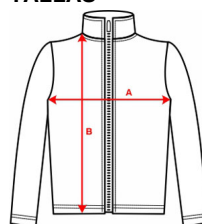

- RETOX -

Soft Shell Antares Roly

Modelo 9303

DESCRIPCIÓN

Soft Shell Antares de Roly. Antares es una chaqueta Roly perfecta soft shell de alta visibilidad. Un diseño bicolor con cintas reflectantes en torso y manga. Pensada para protegerte del frío con cuello alto.

PACKAGING

Pack=1 Caja=15

CARACTERÍSTICAS

* Soft shell bicolor de alta visibilidad. * Certificación CE según normativa. * Con cintas reflectantes en torso y manga, con cuello alto, tres bolsillos exteriores y dos interiores. * 92%poliéster, 8%elástano, 320g/m2 * Resistente al agua. * A prueba de viento.

TALLAS

COLORES DISPONIBLES

23221 52221 55221 55223 601221
4XL 4XL 4XL 4XL 4XL

TALLAS

S	M	L	XL	XXL
[52cm/74cm]	[55cm/76cm]	[58cm/78cm]	[61cm/80cm]	[65cm/81cm]
XXXL	4XL			
[69cm/82cm]	[73cm/83cm]			

Las medidas son aproximadas (±2cm)

PRODUCTOS RELACIONADOS

5063

Chaleco Seguridad Sirio Roly

9300

Pantalón Naos Roly

9301

Pantalón Soan Roly

9304

Parka Epsilon Roly