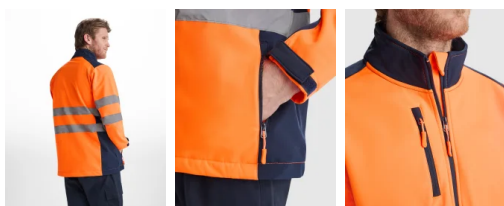

TALLAS

COLORES DISPONIBLES

23221 52221 55221 55223 601221
4XL 4XL 4XL 4XL 4XL

TALLAS

S	M	L	XL	XXL
[52cm/74cm]	[55cm/76cm]	[58cm/78cm]	[61cm/80cm]	[65cm/81cm]
XXXL	4XL			
[69cm/82cm]	[73cm/83cm]			

Las medidas son aproximadas (±2cm)