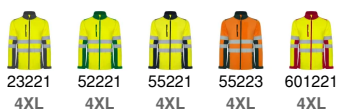

COLORES DISPONIBLES

23221 52221 55221 55223 601221
4XL 4XL 4XL 4XL 4XL

TALLAS

S	M	L	XL	XXL
[52cm/74cm]	[55cm/76cm]	[58cm/78cm]	[61cm/80cm]	[65cm/81cm]
XXXL	4XL			
[69cm/82cm]	[73cm/83cm]			

Las medidas son aproximadas (±2cm)