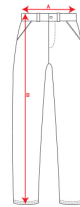

- RETOX -

Pantalón Soan Roly

Modelo 9301

DESCRIPCIÓN

Pantalón Soan de Roly. ¿Trabajas de noche en circunstancias de baja visibilidad? Entonces Soan es el pantalón perfecto para ti. Un diseño multibolsillos que garantiza una alta visibilidad con cintas reflectantes.

PACKAGING

Pack=1 Caja=25

CARACTERÍSTICAS

* Pantalón multibolsillos alta visibilidad. * Cinturilla elástica en parte trasera. * Dos bolsillos traseros, dos bolsillos frontal y dos laterales. * Combinado en dos colores y cintas reflectantes. * 80% poliéster, 20% algodón, 250g/m2. * Certificado CE según normas

TALLAS

COLORES DISPONIBLES

TALLAS

| | | | | |
|--------------|--------------|--------------|--------------|--------------|
| 38 | 40 | 42 | 44 | 46 |
| [36cm/106cm] | [38cm/106cm] | [40cm/107cm] | [42cm/107cm] | [44cm/108cm] |
| 48 | 50 | 52 | 54 | 56 |
| [46cm/108cm] | [48cm/109cm] | [50cm/109cm] | [52cm/110cm] | [54cm/110cm] |
| 58 | 60 | | | |
| [56cm/110cm] | [58cm/110cm] | | | |

Las medidas son aproximadas (± 2 cm)

PRODUCTOS RELACIONADOS

5063

Chaleco Seguridad Sirio Roly

9300

Pantalón Naos Roly

9302

Polo Polaris Roly