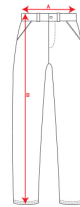

### DESCRIPCIÓN

**Pantalón Soan de Roly.** ¿Trabajas de noche en circunstancias de baja visibilidad? Entonces Soan es el pantalón perfecto para ti. Un diseño multibolsillos que garantiza una alta visibilidad con cintas reflectantes.

### CARACTERÍSTICAS

\* Pantalón multibolsillos alta visibilidad. \* Cinturilla elástica en parte trasera. \* Dos bolsillos traseros, dos bolsillos frontal y dos laterales. \* Combinado en dos colores y cintas reflectantes. \* 80% poliéster, 20% algodón, 250g/m2. \* Certificado CE según normas

### TALLAS

38	40	42	44	46
[36cm/106cm]	[38cm/106.5cm]	[40cm/107cm]	[42cm/107.5cm]	[44cm/108cm]
48	50	52	54	56
[46cm/108.5cm]	[48cm/109cm]	[50cm/109.5cm]	[52cm/110cm]	[54cm/110cm]
58	60			
[56cm/110cm]	[58cm/110cm]			

Las medidas son aproximadas ( $\pm 2$ cm)