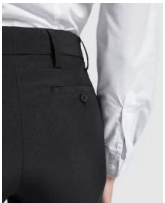

TALLAS

COLORES DISPONIBLES

02

TALLAS

36	38	40	42	44
[36cm/105cm]	[38cm/106cm]	[40cm/107cm]	[42cm/108cm]	[44cm/109cm]
46	48	50		
[46cm/110cm]	[48cm/111cm]	[50cm/112cm]		

Las medidas son aproximadas (±2cm)

PRODUCTOS RELACIONADOS