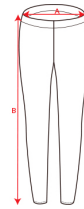

- RETOX -

Pantalón Largo Waitress Roly

Modelo 9251

DESCRIPCIÓN

Pantalón Largo Waitress de Roly. ¿Buscas comodidad en tu lugar de trabajo? con el pantalón roly WAITRESS la tendrás, con su tejido resistente y duradero y sus cinco trabillas. Tu pantalón Roly para tu día a día.

PACKAGING

Pack=1 Caja=25

CARACTERÍSTICAS

* Pantalón largo de mujer especial para camarera. * Dos pinzas frontales. * Bolsillo frontal derecho portamonedas. * Bolsillos laterales. * Bolsillo trasero derecho con botón. 5 trabillas. * Disponible en hombre ref. 9250.

TALLAS

COLORES DISPONIBLES

02

TALLAS

36	38	40	42	44
[36cm/105cm]	[38cm/106cm]	[40cm/107cm]	[42cm/108cm]	[44cm/109cm]
46	48	50		
[46cm/110cm]	[48cm/111cm]	[50cm/112cm]		

Las medidas son aproximadas (±2cm)

PRODUCTOS RELACIONADOS