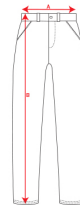

- RETOX -

Pantalón Largo Waiter Roly

Modelo 9250

DESCRIPCIÓN

Pantalón Largo Waiter Roly. Desarrolla tu profesión de la manera más cómoda con el pantalón para camarero WAITER de Roly, con dos pinzas frontales y bolsillo portamonedas.

PACKAGING

Pack=1 Caja=25

CARACTERÍSTICAS

* Pantalón largo de hombre especial para camarero. * Dos pinzas frontales. * Bolsillo frontal derecho portamonedas. * Bolsillos laterales. * Bolsillo trasero derecho con botón. 6 trabillas.

TALLAS

COLORES DISPONIBLES

02

TALLAS

38	40	42	44	46
[40cm/106cm]	[42cm/107cm]	[44cm/107cm]	[46cm/108cm]	[48cm/109cm]
48	50	52	54	56
[50cm/110cm]	[52cm/111cm]	[54cm/112cm]	[56cm/113cm]	[58cm/114cm]
58	60			
[60cm/115cm]	[62cm/116cm]			