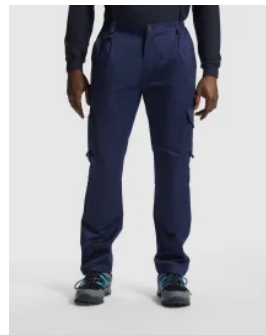

- RETOX -

Pantalón Daily Stretch

Modelo 9205

DESCRIPCIÓN

Pantalón Daily Stretch. Realiz tu trabajo de la manera más cómoda que puedas con su tejido de elastano. Mas libertad y comodidad de movimiento en tu día a día. Los detalles son importantes.

PACKAGING

Pack=1 Caja=25

CARACTERÍSTICAS

* Pantalón largo con elastano para mayor libertad de movimiento. * Tejido cómodo y flexible. * Costuras a contraste. * Cintura ajustable elástica en parte trasera. * Dos bolsillos frontales. * Dos bolsillos funcionales traseros con solapa y cierre velcro. * Dos bolsillos funcionales laterales de fuelle con solapa y cierre velcro. * 68% poliéster / 28% algodón / 4% spandex, sarga de 250 g/m².

TALLAS

COLORES DISPONIBLES

TALLAS

38	40	42	44	46
[35cm/106cm]	[37cm/107cm]	[39cm/107cm]	[41cm/108cm]	[43cm/108cm]
48	50	52	54	56
[45cm/109cm]	[47cm/109cm]	[49cm/109,5cm]	[51cm/110cm]	[53cm/110cm]
58	60			
[55cm/110cm]	[57cm/110cm]			

Las medidas son aproximadas (± 2 cm)

PRODUCTOS RELACIONADOS

5096
Pantalón laboral Safety Roly

9100
Pantalón Laboral Daily Roly

9102
Pantalón Laboral Pintor Roly

9108
Pantalón Laboral Protect