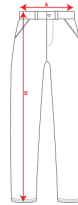

- RETOX -

Pantalón Daily Stretch

Modelo 9205

DESCRIPCIÓN

Pantalón Daily Stretch. Realiz tu trabajo de la manera más cómoda que puedas con su tejido de elastano. Mas libertad y comodidad de movimiento en tu día a día. Los detalles son importantes.

PACKAGING

Pack=1 Caja=25

CARACTERÍSTICAS

* Pantalón largo con elastano para mayor libertad de movimiento. * Tejido cómodo y flexible. * Costuras a contraste. * Cintura ajustable elástica en parte trasera. * Dos bolsillos frontales. * Dos bolsillos funcionales traseros con solapa y cierre velcro. * Dos bolsillos funcionales laterales de fuelle con solapa y cierre velcro. * 68% poliéster / 28% algodón / 4% spandex, sarga de 250 g/m².

TALLAS

COLORES DISPONIBLES

TALLAS

38	40	42	44	46
[35cm/106cm]	[37cm/107cm]	[39cm/107cm]	[41cm/108cm]	[43cm/108cm]
48	50	52	54	56
[45cm/109cm]	[47cm/109cm]	[49cm/109,5cm]	[51cm/110cm]	[53cm/110cm]
58	60			
[55cm/110cm]	[57cm/110cm]			