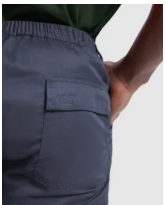

- RETOX -

Pantalón Daily Next Roly

Modelo 9200

DESCRIPCIÓN

Pantalón Daily Next de Roly. Llegó la hora del trabajo con el pantalón largo Protect de Roly. Un pantalón perfecto de corte recto sin pinzas con cinturilla elástica y ajustable y con colgador para llaves. Con múltiples bolsillos para guardar tus herramientas.

PACKAGING

Pack=1 Caja=25

CARACTERÍSTICAS

Pantalón laboral largo de tejido resistente. 1.- Cintura ajustable elástica en parte trasera. 2.- Dos bolsillos frontales. 3.- Un bolsillo trasero con solapa y cierre velcro. 4.- Un bolsillo lateral izquierdo estrecho y sin solapa. 5.- Un bolsillo lateral derecho con solapa. * Composición: 80% poliéster / 20% algodón, 210 g/m².

TALLAS

COLORES DISPONIBLES

TALLAS

38	40	42	44	46
[36cm/106cm]	[38cm/106cm]	[40cm/107cm]	[42cm/107cm]	[44cm/108cm]
48	50	52	54	56
[46cm/108cm]	[48cm/109cm]	[50cm/109cm]	[52cm/110cm]	[54cm/110cm]
58	60			
[56cm/110cm]	[58cm/110cm]			

Las medidas son aproximadas (±2cm)

PRODUCTOS RELACIONADOS