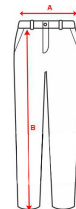

- RETOX -

Pantalón Daily Next Roly

Modelo 9200

DESCRIPCIÓN

Pantalón Daily Next de Roly. Llegó la hora del trabajo con el pantalón largo Protect de Roly. Un pantalón perfecto de corte recto sin pinzas con cinturilla elástica y ajustable y con colgador para llaves. Con múltiples bolsillos para guardar tus herramientas.

PACKAGING

Pack=1 Caja=25

CARACTERÍSTICAS

Pantalón laboral largo de tejido resistente. 1.- Cintura ajustable elástica en parte trasera. 2.- Dos bolsillos frontales. 3.- Un bolsillo trasero con solapa y cierre velcro. 4.- Un bolsillo lateral izquierdo estrecho y sin solapa. 5.- Un bolsillo lateral derecho con solapa. * Composición: 80% poliéster / 20% algodón, 210 g/m².

TALLAS

COLORES DISPONIBLES

TALLAS

38	40	42	44	46
[36cm/106cm]	[38cm/106cm]	[40cm/107cm]	[42cm/107cm]	[44cm/108cm]
48	50	52	54	56
[46cm/108cm]	[48cm/109cm]	[50cm/109cm]	[52cm/110cm]	[54cm/110cm]
58	60			
[56cm/110cm]	[58cm/110cm]			

Las medidas son aproximadas (±2cm)

PRODUCTOS RELACIONADOS