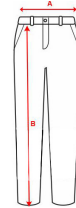

- RETOX -

Pantalón mujer Bervely

Modelo 9146

DESCRIPCIÓN

Pantalón mujer Bervely Pantalón largo de mujer · Trabillas para cinturón · Cierre con cremallera y botón · Bolsillos laterales · Bolsillo frontal derecho portamonedas · Bolsillo trasero derecho de ojal con botón.

PACKAGING

Pack= 1 Caja=25

TALLAS

COLORES DISPONIBLES

TALLAS

36	38	40	42	44
[37cm/105cm]	[39cm/105cm]	[41cm/106cm]	[43cm/106cm]	[45cm/107cm]
46	48	50	52	
[47cm/107cm]	[49cm/108cm]	[51cm/108cm]	[53cm/109cm]	

Las medidas son aproximadas (±2cm)