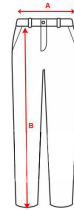

- RETOX -

Pantalón Bervely

Modelo 9145

DESCRIPCIÓN

Pantalón Bervely Pantalón largo de hombre · Trabillas para cinturón · Cierre con cremallera y botón · Trabillas para cinturón · Bolsillos laterales · Bolsillo frontal derecho portamonedas · Bolsillo trasero derecho de ojal con botón.

PACKAGING

Pack= 1 Caja=25

TALLAS

COLORES DISPONIBLES

TALLAS

38	40	42	44	46
[38cm/106cm]	[40cm/106cm]	[42cm/107cm]	[44cm/107cm]	[46cm/108cm]
48	50	52	54	56
[48cm/108cm]	[50cm/109cm]	[52cm/109cm]	[57cm/110cm]	[59cm/110cm]
58	60			
[58cm/110cm]	[60cm/110cm]			

Las medidas son aproximadas (±2cm)