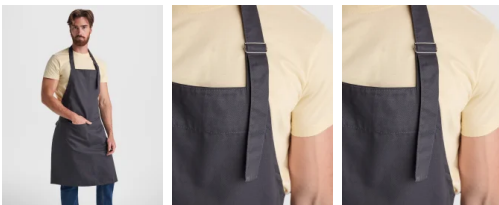

- RETOX -

Delantal BOST

Modelo 9139

DESCRIPCIÓN

Delantal Roly BOST .Delantal largo de sarga en poliéster reciclado y algodón reciclado. la economía circular es cada vez es mas importante, por eso el uso de materiales reciclados es cada vez más importante.

PACKAGING

Pack=10 Caja=100

CARACTERÍSTICAS

Delantal largo de sarga en poliéster reciclado y algodón reciclado. Tirante con cierre ajustador. Cintas laterales para lazada. Dos bolsillos frontales.65% poliéster reciclado y 35% algodón reciclado, 250 g/m² .

TALLAS

COLORES DISPONIBLES

TALLAS

Adulto

[90cm/70cm]

Las medidas son aproximadas (± 2 cm)

PRODUCTOS RELACIONADOS

9126

Delantal Batali Roly

9128

Delantal Ramsay Roly

9129

Delantal Ducasse Roly