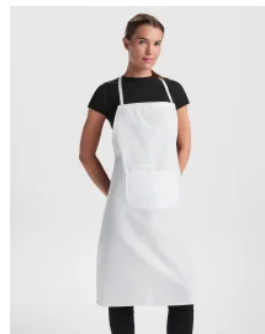

## Delantal BOST

**Modelo 9139**

### DESCRIPCIÓN

**Delantal Roly BOST** .Delantal largo de sarga en poliéster reciclado y algodón reciclado. la economía circular es cada vez es mas importante, por eso el uso de materiales reciclados es cada vez más importante.

### PRODUCTOS RELACIONADOS

9126

Delantal Batali Roly

9128

Delantal Ramsay Roly

9129

Delantal Ducasse Roly