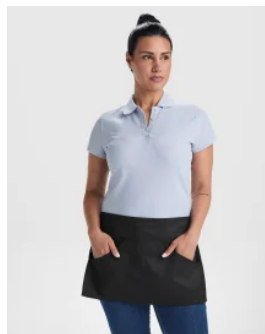

9124

Delantal Mini Roly