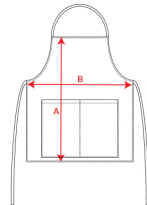

- RETOX -

Delantal Ducasse Roly

Modelo 9129

DESCRIPCIÓN

Delantal Ducasse Roly. Ducasse, el delantal que marcará la diferencia en aquel restaurante que lo utilice, con su diversidad de colores que no pasarán desapercibidos. Consulta su amplia gama de colores.

PACKAGING

Pack=10 Caja=100

CARACTERÍSTICAS

Delantal largo: 1. Cinta a tono en cuello. 2. Dos bolsillos frontales, uno interior y uno grande superpuesto. 3. Cintas laterales para lazada. * 90% poliéster / 10% algodón, 150 g/m². * Modelo para alimentación. * Etiqueta removible.

TALLAS

COLORES DISPONIBLES

TALLAS

Adulto

[90cm/65cm]

Las medidas son aproximadas (±2cm)

PRODUCTOS RELACIONADOS

9123

Delantal Classic Roly

9124

Delantal Mini Roly

9125

Delantal Benoit Roly

9126

Delantal Batali Roly