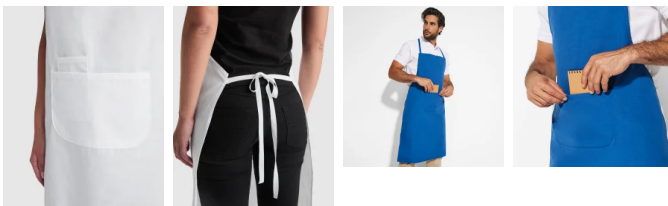

COLORES DISPONIBLES

TALLAS

Adulto

[90cm/65cm]

Las medidas son aproximadas (±2cm)