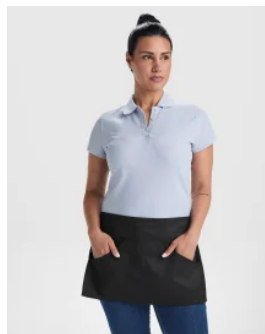

- RETOX -

Delantal Ramsay Roly

Modelo 9128

DESCRIPCIÓN

Delantal Ramsay de Roly. Consulta el surtido de colores que te ofrece Ramsay de Roly. Un delantal imprescindible para los profesionales en hostelería.

PACKAGING

Pack=1 Caja=100

CARACTERÍSTICAS

* Delantal largo con cinta a tono en cuello y cintas laterales para lazada. * 80% poliéster / 20% algodón, 190 g/m².

TALLAS

COLORES DISPONIBLES

TALLAS

Adulto

[90cm/65cm]

Las medidas son aproximadas (±2cm)

PRODUCTOS RELACIONADOS

9123

Delantal Classic Roly

9124

Delantal Mini Roly

9125