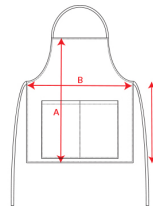

- RETOX -

Delantal Ramsay Roly

Modelo 9128

DESCRIPCIÓN

Delantal Ramsay de Roly. Consulta el surtido de colores que te ofrece Ramsay de Roly. Un delantal imprescindible para los profesionales en hostelería.

PACKAGING

Pack=1 Caja=100

CARACTERÍSTICAS

* Delantal largo con cinta a tono en cuello y cintas laterales para lazada. * 80% poliéster / 20% algodón, 190 g/m².

TALLAS

COLORES DISPONIBLES

TALLAS

Adulto

[90cm/65cm]

Las medidas son aproximadas (±2cm)

PRODUCTOS RELACIONADOS

9123

Delantal Classic Roly

9124

Delantal Mini Roly

9125