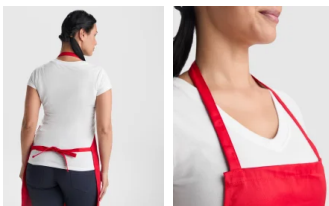

- RETOX -

Delantal Ramsay Roly

Modelo 9128

DESCRIPCIÓN

Delantal Ramsay de Roly. Consulta el surtido de colores que te ofrece Ramsay de Roly. Un delantal imprescindible para los profesionales en hostelería.

PACKAGING

Pack=1 Caja=100

CARACTERÍSTICAS

* Delantal largo con cinta a tono en cuello y cintas laterales para lazada. * 80% poliéster / 20% algodón, 190 g/m².

TALLAS

COLORES DISPONIBLES

TALLAS

Adulto