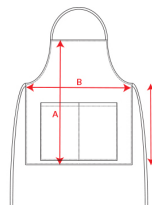

- RETOX -

Delantal Batali Roly

Modelo 9126

DESCRIPCIÓN

Delantal Batali de Roly. Batali te ofrece originalidad y a la vez comodidad con sus tres posiciones en su cinta de cuello ajustable. Variedad de bolsillos frontales y uno específico para guardar el bolígrafo. Si necesitas algo distinto en tu empresa, consulta nuestro catálogo.

PACKAGING

Pack=1 Caja=50

CARACTERÍSTICAS

Delantal largo en tejido vaquero: 1. Cinta del cuello a contraste ajustable en tres posiciones mediante botón metálico. 2. Un bolsillo en pecho. 3. Cuatro bolsillos frontales con remaches, uno de ellos específico para el bolígrafo. 4. Cintas laterales a contraste para lazada. * 72% algodón / 23% viscosa / 5% poliéster, 225 g/m². * Modelo para alimentación. * Etiqueta removible.

TALLAS

COLORES DISPONIBLES

143

TALLAS

Adulto

[98cm/92cm]

Las medidas son aproximadas (± 2 cm)

PRODUCTOS RELACIONADOS