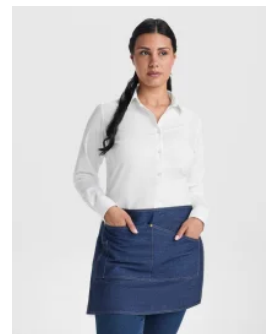

- RETOX -

Delantal Batali Roly

Modelo 9126

DESCRIPCIÓN

Delantal Batali de Roly. Batali te ofrece originalidad y a la vez comodidad con sus tres posiciones en su cinta de cuello ajustable. Variedad de bolsillos frontales y uno específico para guardar el bolígrafo. Si necesitas algo distinto en tu empresa, consulta nuestro catálogo.

PACKAGING

Pack=1 Caja=50

CARACTERÍSTICAS

Delantal largo en tejido vaquero: 1. Cinta del cuello a contraste ajustable en tres posiciones mediante botón metálico. 2. Un bolsillo en pecho. 3. Cuatro bolsillos frontales con remaches, uno de ellos específico para el bolígrafo. 4. Cintas laterales a contraste para lazada. * 72% algodón / 23% viscosa / 5% poliéster, 225 g/m². * Modelo para alimentación. * Etiqueta removible.

TALLAS

COLORES DISPONIBLES

143

TALLAS

Adulto

[98cm/92cm]

Las medidas son aproximadas (± 2 cm)

PRODUCTOS RELACIONADOS

9123

Delantal Classic Roly

9124

Delantal Mini Roly

9125

Delantal Benoit Roly

9127

Delantal Dacosta Roly