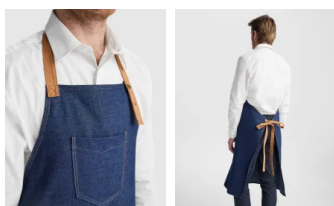

TALLAS

COLORES DISPONIBLES

143

TALLAS

Adulto

[98cm/92cm]

Las medidas son aproximadas (± 2 cm)