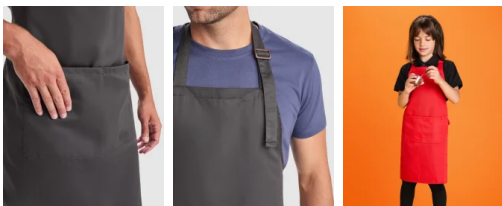

- RETOX -

Delantal Benoit Roly

Modelo 9125

DESCRIPCIÓN

Delantal Benoit de Roly. Benoit es una prenda imprescindible para aquellos que trabajan en hostelería. Un delantal largo de tirante con cierre plástico y cordones laterales y bolsillo frontal para guardar todo lo que necesitas mientras trabajas.

PACKAGING

Adulto: Pack=1 Caja=50 Kids: Pack=1 Caja=100

CARACTERÍSTICAS

* Delantal largo de tirante con cierre plástico. * Cordones laterales para lazada y bolsillo frontal. * 80% poliéster / 20% algodón. 220 g/m2. * Disponible en tallas infantiles: blanco, negro y rojo.

TALLAS

COLORES DISPONIBLES

TALLAS

Adulto	Junior
[70cm/90cm]	[46cm/64cm]

Las medidas son aproximadas (± 2 cm)

PRODUCTOS RELACIONADOS

9123

Delantal Classic Roly

9124

Delantal Mini Roly

9126

Delantal Batali Roly

9127

Delantal Dacosta Roly