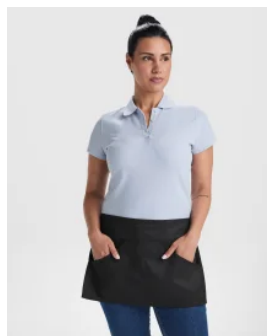

- RETOX -

Delantal Benoit Roly

Modelo 9125

DESCRIPCIÓN

Delantal Benoit de Roly. Benoit es una prenda imprescindible para aquellos que trabajan en hostelería. Un delantal largo de tirante con cierre plástico y cordones laterales y bolsillo frontal para guardar todo lo que necesitas mientras trabajas.

PACKAGING

Adulto: Pack=1 Caja=50 Kids: Pack=1 Caja=100

CARACTERÍSTICAS

* Delantal largo de tirante con cierre plástico. * Cordones laterales para lazada y bolsillo frontal. * 80% poliéster / 20% algodón. 220 g/m2. * Disponible en tallas infantiles: blanco, negro y rojo.

TALLAS

COLORES DISPONIBLES

TALLAS

Adulto	Junior
[70cm/90cm]	[46cm/64cm]

Las medidas son aproximadas (± 2 cm)

PRODUCTOS RELACIONADOS

9123

Delantal Classic Roly