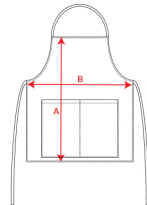

- RETOX -

Delantal Benoit Roly

Modelo 9125

DESCRIPCIÓN

Delantal Benoit de Roly. Benoit es una prenda imprescindible para aquellos que trabajan en hostelería. Un delantal largo de tirante con cierre plástico y cordones laterales y bolsillo frontal para guardar todo lo que necesitas mientras trabajas.

PACKAGING

Adulto: Pack=1 Caja=50 Kids: Pack=1 Caja=100

CARACTERÍSTICAS

* Delantal largo de tirante con cierre plástico. * Cordones laterales para lazada y bolsillo frontal. * 80% poliéster / 20% algodón. 220 g/m2. * Disponible en tallas infantiles: blanco, negro y rojo.

TALLAS

COLORES DISPONIBLES

TALLAS

Adulto	Junior
[70cm/90cm]	[46cm/64cm]

Las medidas son aproximadas (± 2 cm)

PRODUCTOS RELACIONADOS

9123

Delantal Classic Roly