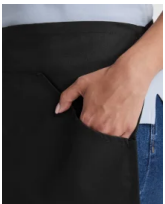

- RETOX -

Delantal Mini Roly

Modelo 9124

DESCRIPCIÓN

Delantal Mini Roly. Para aquellos que trabajan en la hostelería Mini es una prenda indispensable. Un delantal pequeño con dos bolsillos para guardar aquello que necesites y nada se te escapará en tu rutina, con la garantía de una marca como Roly.

PACKAGING

Pack=1 Caja=100

CARACTERÍSTICAS

* 80% poliéster / 20% algodón, sarga de 220 g/m2. * Delantal pequeño con dos bolsillos. * Con cinta en torno a la cintura. Medidas: 45 x30 cms

TALLAS

COLORES DISPONIBLES