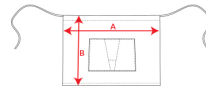

- RETOX -

Delantal Mini Roly

Modelo 9124

DESCRIPCIÓN

Delantal Mini Roly. Para aquellos que trabajan en la hostelería Mini es una prenda indispensable. Un delantal pequeño con dos bolsillos para guardar aquello que necesites y nada se te escapará en tu rutina, con la garantía de una marca como Roly.

PACKAGING

Pack=1 Caja=100

CARACTERÍSTICAS

* 80% poliéster / 20% algodón, sarga de 220 g/m2. * Delantal pequeño con dos bolsillos. * Con cinta en torno a la cintura. Medidas: 45 x30 cms

TALLAS

COLORES DISPONIBLES