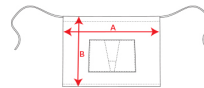

- RETOX -

Delantal Classic Roly

Modelo 9123

DESCRIPCIÓN

Delantal corto Roly con bolsillo de dos compartimentos. Cinta en torno a la cintura. Medidas: 71 cm x 43 cm. Roly ha pensado en aquellos que trabajan en la cocina con el diseño Classic. Classic es un delantal corto con bolsillo de tres compartimentos perfecto para hacer tu rutina más llevadera.

PACKAGING

Pack=1 Caja=50

CARACTERÍSTICAS

* 80% poliéster / 20% algodón, 220 gr/m2. * Delantal corto con bolsillo tres compartimentos. * Con cinta en torno a la cintura. Medidas: 71 x 43 cms.

TALLAS

COLORES DISPONIBLES