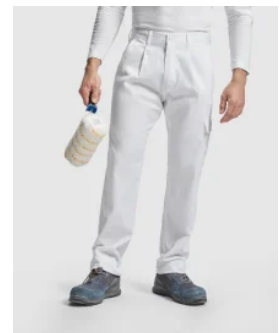

9102

Pantalón Laboral Pintor Roly