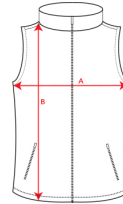

- RETOX -

Chaleco Venera Roly

Modelo 9111

DESCRIPCIÓN

Chaleco Venera Roly. Si eres profesional, Venera se convertirá en tu prenda imprescindible para salir a trabajar. Este chaleco te ofrece multitud de bolsillos multifunción para tener todo siempre a mano. Consulta tu gama de colores.

PACKAGING

Pack=1 Caja=50

CARACTERÍSTICAS

Chaleco laboral multibolsillos: 1. Cremallera central con tirador. 2. Cuello en V. 3. Tres bolsillos en pecho con solapa y cierre de velcro. 4. Bolsillo superior con anilla multifunción. 5. Dos bolsillos laterales con cremallera y tirador, con dos bolsillos superpuestos con solapa y cierre de velcro. 6. Dos bolsillos traseros con tapeta y cierre de velcro. 7. Cuello, sisas y bajos con ribete. * 65% poliéster / 35% algodón, 200 g/m².

TALLAS

COLORES DISPONIBLES

01
3XL

02
3XL

15
3XL

219
3XL

23
3XL

55
3XL

60
3XL

TALLAS

S	M	L	XL	XXL
[52cm/68cm]	[55cm/70cm]	[58cm/72cm]	[62cm/74cm]	[66cm/76cm]
XXXL				
[71cm/78cm]				

Las medidas son aproximadas (±2cm)

PRODUCTOS RELACIONADOS

5067

Chaleco Almanzor Roly

5096

Pantalón laboral Safety Roly

9100

Pantalón Laboral Daily Roly

9102

Pantalón Laboral Pintor Roly