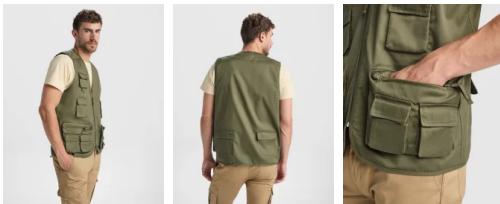

- RETOX -

Chaleco Venera Roly

Modelo 9111

DESCRIPCIÓN

Chaleco Venera Roly. Si eres profesional, Venera se convertirá en tu prenda imprescindible para salir a trabajar. Este chaleco te ofrece multitud de bolsillos multifunción para tener todo siempre a mano. Consulta tu gama de colores.

PACKAGING

Pack=1 Caja=50

CARACTERÍSTICAS

Chaleco laboral multibolsillos: 1. Cremallera central con tirador. 2. Cuello en V. 3. Tres bolsillos en pecho con solapa y cierre de velcro. 4. Bolsillo superior con anilla multifunción. 5. Dos bolsillos laterales con cremallera y tirador, con dos bolsillos superpuestos con solapa y cierre de velcro. 6. Dos bolsillos traseros con tapeta y cierre de velcro. 7. Cuello, sisas y bajos con ribete. * 65% poliéster / 35% algodón, 200 g/m².

TALLAS

COLORES DISPONIBLES

01
3XL

02
3XL

15
3XL

219
3XL

23
3XL

55
3XL