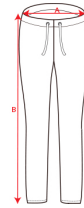

## Pantalón Patrol Roly

**Modelo 9109**

### DESCRIPCIÓN

**Pantalón Patrol Roly** Pantalón largo unisex en tejido técnico. · Cintura ajustable elástica en la parte trasera. · Trabillas para cinturón. · Dos bolsillos laterales de corte clásico. · Dos bolsillos laterales en las costuras con cremalleras invisibles. · Un bolsillo trasero con cierre automático. · Pinzas en las rodillas. · Doble costura en el interior de la pierna, entrepierna, bajo y canesú trasero. · Bajos con ajustador de PVC y cordón elástico.

### TALLAS

36	38	40	42	44
[34cm/105,5cm]	[36cm/106cm]	[38cm/106,5cm]	[40cm/107cm]	[42cm/107,5cm]
46	48	50	52	54
[44cm/108cm]	[46cm/108,5cm]	[48cm/109cm]	[50cm/109,5cm]	[52cm/110cm]
56	58	60		
[54cm/110cm]	[56cm/110cm]	[58cm/110cm]		

*Las medidas son aproximadas (±2cm)*