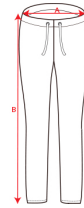

- RETOX -

Pantalón Patrol Roly

Modelo 9109

DESCRIPCIÓN

Pantalón Patrol Roly Pantalón largo unisex en tejido técnico. · Cintura ajustable elástica en la parte trasera. · Trabillas para cinturón. · Dos bolsillos laterales de corte clásico. · Dos bolsillos laterales en las costuras con cremalleras invisibles. · Un bolsillo trasero con cierre automático. · Pinzas en las rodillas. · Doble costura en el interior de la pierna, entrepierna, bajo y canesú trasero. · Bajos con ajustador de PVC y cordón elástico.

PACKAGING

Pack=1 Caja=25

TALLAS

COLORES DISPONIBLES

TALLAS

36	38	40	42	44
[33cm/105,5cm]	[35cm/106cm]	[37cm/106,5cm]	[39cm/107cm]	[41cm/107,5cm]
46	48	50	52	54
[43cm/108cm]	[45cm/108,5cm]	[47cm/109cm]	[49cm/109,5cm]	[51cm/110cm]
56	58	60		
[53cm/110cm]	[55cm/110cm]	[57cm/110cm]		

Las medidas son aproximadas (±2cm)