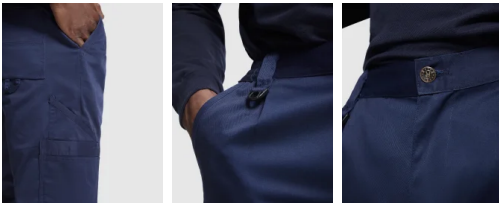

- RETOX -

Pantalón Laboral Protect

Modelo 9108

DESCRIPCIÓN

Pantalón Roly Laboral Protect. Llegó la hora del trabajo con el pantalón largo Protect. Un pantalón perfecto de corte recto sin pinzas con cinturilla elástica y ajustable y con colgador para llaves. Protect de Roly cuenta con múltiples bolsillos para guardar tus herramientas.

PACKAGING

Pack=1 Caja=25

CARACTERÍSTICAS

Pantalón recto sin pinzas: 1. Cinturilla ajustable mediante gomas elásticas para mayor adaptación. 2. Dos bolsillos traseros y un bolsillo lateral con cierre de cremallera en el lado derecho. 3. Dos bolsillos laterales, izquierdo con tapeta y fuelle más un bolsillo interior y derecho con varios compartimentos. 4. Cintura con colgador para llaves. 5. Bolsillos interiores para protección de las rodillas. 6. Trabillas en bolsillos traseros y laterales. * Composición: 65% poliéster / 35 % algodón, 245 g/m².

TALLAS

COLORES DISPONIBLES

TALLAS

38	40	42	44	46
[36cm/106cm]	[38cm/106cm]	[40cm/107cm]	[42cm/107cm]	[44cm/108cm]
48	50	52	54	56
[46cm/108cm]	[48cm/109cm]	[50cm/109cm]	[52cm/110cm]	[54cm/110cm]
58	60			
[56cm/110cm]	[58cm/110cm]			