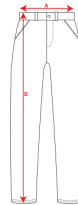

- RETOX -

Pantalón Laboral Protect

Modelo 9108

DESCRIPCIÓN

Pantalón Roly Laboral Protect. Llegó la hora del trabajo con el pantalón largo Protect. Un pantalón perfecto de corte recto sin pinzas con cinturilla elástica y ajustable y con colgador para llaves. Protect de Roly cuenta con múltiples bolsillos para guardar tus herramientas.

PACKAGING

Pack=1 Caja=25

CARACTERÍSTICAS

Pantalón recto sin pinzas: 1. Cinturilla ajustable mediante gomas elásticas para mayor adaptación. 2. Dos bolsillos traseros y un bolsillo lateral con cierre de cremallera en el lado derecho. 3. Dos bolsillos laterales, izquierdo con tapeta y fuelle más un bolsillo interior y derecho con varios compartimentos. 4. Cintura con colgador para llaves. 5. Bolsillos interiores para protección de las rodillas. 6. Trabillas en bolsillos traseros y laterales. * Composición: 65% poliéster / 35 % algodón, 245 g/m².

TALLAS

COLORES DISPONIBLES

TALLAS

38	40	42	44	46
[36cm/106cm]	[38cm/106cm]	[40cm/107cm]	[42cm/107cm]	[44cm/108cm]
48	50	52	54	56
[46cm/108cm]	[48cm/109cm]	[50cm/109cm]	[52cm/110cm]	[54cm/110cm]
58	60			
[56cm/110cm]	[58cm/110cm]			

Las medidas son aproximadas (±2cm)

PRODUCTOS RELACIONADOS

5067

Chaleco Almanzor Roly

5096

Pantalón laboral Safety Roly

9100

Pantalón Laboral Daily Roly