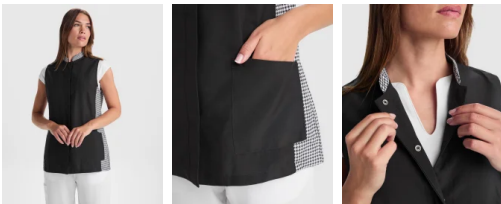

COLORES DISPONIBLES

01 01166 02 02173 02174
3XL 3XL 3XL 3XL 3XL

TALLAS

XS	S	M	L	XL
[47cm/69.5cm]	[51cm/71cm]	[55cm/72.5cm]	[59cm/74cm]	[63cm/75.5cm]
XXL	XXXL			
[67cm/77cm]	[71cm/78.5cm]			

Las medidas son aproximadas (± 2 cm)