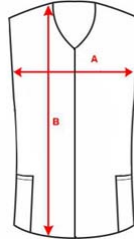

- RETOX -

Bata ALDANY

Modelo 9105

DESCRIPCIÓN

Bata ALDANY Roly.

PACKAGING

Pack=1 Caja=50

CARACTERÍSTICAS

Bata de mujer desmangada. Cierre central con botones automáticos ocultos. Cuello mao, costadillos laterales y pinzas de pecho. Dos bolsillos frontales de parche. 100% Poliéster, 130 g/m². * Etiqueta removible.

TALLAS

COLORES DISPONIBLES

01 01166 02 02173 02174
3XL 3XL 3XL 3XL 3XL

TALLAS

XS	S	M	L	XL
[47cm/69.5cm]	[51cm/71cm]	[55cm/72.5cm]	[59cm/74cm]	[63cm/75.5cm]
XXL	XXXL			
[67cm/77cm]	[71cm/78.5cm]			

Las medidas son aproximadas (± 2 cm)