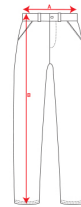

- RETOX -

Pantalón Laboral Pintor Roly

Modelo 9102

DESCRIPCIÓN

Pantalón Laboral Pintor de Roly. El pantalón Pintor está pensado para garantizar la comodidad en tu trabajo. Un pantalón largo laboral de tejido resistente y cinturilla elástica. Roly siempre pensando en ti.

PACKAGING

Pack=1 Caja=25

CARACTERÍSTICAS

* 80% poliéster, 20% algodón, 200 g/m2. * Pantalón largo de tejido resistente y cinturilla ajustable elástica en parte trasera. * 2 bolsillos frontales. * 1 bolsillo lateral con solapa y cierre velcro. * 1 bolsillo funcional trasero.

TALLAS

COLORES DISPONIBLES

TALLAS

38	40	42	44	46
[36cm/106cm]	[38cm/106cm]	[40cm/107cm]	[42cm/107cm]	[44cm/108cm]
48	50	52	54	56
[46cm/108cm]	[48cm/109cm]	[50cm/109cm]	[52cm/110cm]	[54cm/110cm]
58	60			
[56cm/110cm]	[58cm/110cm]			