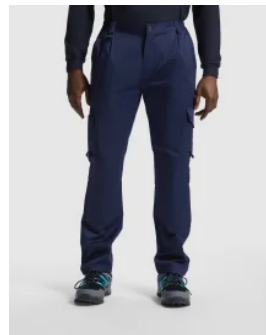

- RETOX -

Pantalón Laboral Pintor Roly

Modelo 9102

DESCRIPCIÓN

Pantalón Laboral Pintor de Roly. El pantalón Pintor está pensado para garantizar la comodidad en tu trabajo. Un pantalón largo laboral de tejido resistente y cinturilla elástica. Roly siempre pensando en ti.

PACKAGING

Pack=1 Caja=25

CARACTERÍSTICAS

* 80% poliéster, 20% algodón, 200 g/m2. * Pantalón largo de tejido resistente y cinturilla ajustable elástica en parte trasera. * 2 bolsillos frontales. * 1 bolsillo lateral con solapa y cierre velcro. * 1 bolsillo funcional trasero.

TALLAS

COLORES DISPONIBLES

TALLAS

38	40	42	44	46
[36cm/106cm]	[38cm/106cm]	[40cm/107cm]	[42cm/107cm]	[44cm/108cm]
48	50	52	54	56
[46cm/108cm]	[48cm/109cm]	[50cm/109cm]	[52cm/110cm]	[54cm/110cm]
58	60			
[56cm/110cm]	[58cm/110cm]			

Las medidas son aproximadas (± 2 cm)

PRODUCTOS RELACIONADOS

5067

Chaleco Almanzor Roly

5096

Pantalón laboral Safety Roly

9100

Pantalón Laboral Daily Roly