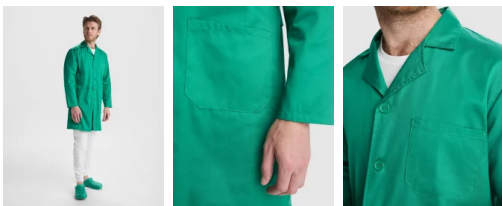

- RETOX -

Bata Vaccine Roly

Modelo 9094

DESCRIPCIÓN

Bata Vaccine de Roly. Vaccine es la bata que llega a Roly para los profesionales de sanidad, estética, alimentación, limpieza y laboratorio. Si eres profesional necesitas la bata Vaccine.

PACKAGING

Pack=1 Caja=50

CARACTERÍSTICAS

Bata de servicios Unisex de manga larga: 1. Cuello con solapa. 2. Apertura central con 5 botones a tono. 3. Un bolsillo en pecho y dos laterales. 4. Cinturilla trasera. * 80% poliéster / 20% algodón, 195 g/m². * Etiqueta removible. * Modelo unisex. * Modelos para laboratorio, sanidad, estética, alimentación y limpieza.

TALLAS

COLORES DISPONIBLES

TALLAS

XS	S	M	L	XL
[51cm/95cm]	[54cm/97cm]	[57cm/99cm]	[60cm/101cm]	[63cm/103cm]
XXL	XXXL	4XL		
[67cm/104cm]	[71cm/105cm]	[74cm/106cm]		

Las medidas son aproximadas (± 2 cm)

PRODUCTOS RELACIONADOS