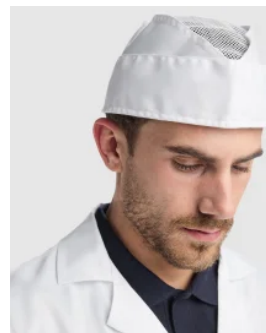

9090

Gorro Lagasse Roly