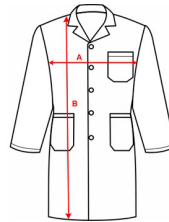

- RETOX -

Bata Vaccine Roly

Modelo 9094

DESCRIPCIÓN

Bata Vaccine de Roly. Vaccine es la bata que llega a Roly para los profesionales de sanidad, estética, alimentación, limpieza y laboratorio. Si eres profesional necesitas la bata Vaccine.

PACKAGING

Pack=1 Caja=50

CARACTERÍSTICAS

Bata de servicios Unisex de manga larga: 1. Cuello con solapa. 2. Apertura central con 5 botones a tono. 3. Un bolsillo en pecho y dos laterales. 4. Cinturilla trasera. * 80% poliéster / 20% algodón, 195 g/m². * Etiqueta removible. * Modelo unisex. * Modelos para laboratorio, sanidad, estética, alimentación y limpieza.

TALLAS

COLORES DISPONIBLES

TALLAS

XS	S	M	L	XL
[51cm/95cm]	[54cm/97cm]	[57cm/99cm]	[60cm/101cm]	[63cm/103cm]
XXL	XXXL	4XL		
[67cm/104cm]	[71cm/105cm]	[74cm/106cm]		

Las medidas son aproximadas (± 2 cm)

PRODUCTOS RELACIONADOS