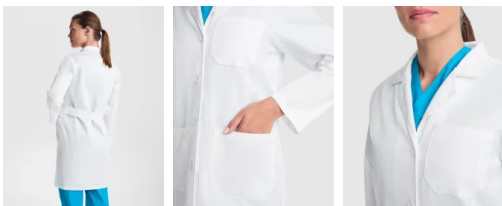

COLORES DISPONIBLES

TALLAS

XS	S	M	L	XL
[48cm/93cm]	[51cm/95cm]	[54cm/97cm]	[57cm/99cm]	[60cm/101cm]
XXL				
[63cm/103cm]				

Las medidas son aproximadas (±2cm)