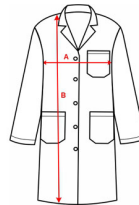

- RETOX -

Bata Vaccine Woman Roly

Modelo 9093

DESCRIPCIÓN

Bata Vaccine Woman Roly. Bata de servicio de manga larga entallada. La ropa laboral de Roly garantiza de calidad con certificados internacionales que lo avalan. Elige tu Bata Vaccine mujer.

PACKAGING

Pack=1 Caja=50

CARACTERÍSTICAS

* Bata de servicio de manga larga entallada. * Cuello con solapa. * Apertura central con 5 botones a tono. * Un bolsillo en pecho y dos laterales. * Cinturilla trasera.

TALLAS

COLORES DISPONIBLES

TALLAS

XS	S	M	L	XL
[48cm/93cm]	[51cm/95cm]	[54cm/97cm]	[57cm/99cm]	[60cm/101cm]
XXL				
[63cm/103cm]				

Las medidas son aproximadas (±2cm)

PRODUCTOS RELACIONADOS

9087

Pantalón Care Roly

9088

Pantalón Rochat Roly

9090

Gorro Lagasse Roly

9091

Casulla Arzak Roly