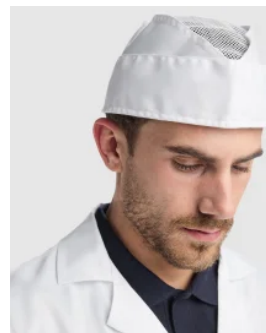

## Bata Vaccine Woman Roly

**Modelo 9093**

### DESCRIPCIÓN

**Bata Vaccine Woman Roly.** Bata de servicio de manga larga entallada. La ropa laboral de Roly garantiza de calidad con certificados internacionales que lo avalan. Elige tu Bata Vaccine mujer.

### CARACTERÍSTICAS

\* Bata de servicio de manga larga entallada. \* Cuello con solapa. \* Apertura central con 5 botones a tono. \* Un bolsillo en pecho y dos laterales. \* Cinturilla trasera.

### PRODUCTOS RELACIONADOS

**9087**

Pantalón Care Roly

**9088**

Pantalón Rochat Roly

**9090**

Gorro Lagasse Roly

**9091**