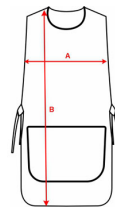

PACKAGING

Pack=1 Caja=50

CARACTERÍSTICAS

* Casulla reversible Unisex. * Dos bolsillos frontales. * Cintas laterales ajustables. * 65% poliéster /35% algodón, sarga de 195 g/m². * Etiqueta removible. * Modelos para laboratorio, sanidad, estética, alimentación y limpieza.

TALLAS

COLORES DISPONIBLES

TALLAS

Adulto

[53cm/84cm]

Las medidas son aproximadas (±2cm)

PRODUCTOS RELACIONADOS

9087