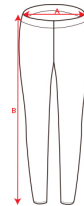

- RETOX -

Pantalón largo FIBER

Modelo 9086

DESCRIPCIÓN

Pantalón largo FIBER Roly Unisex.

PACKAGING

Pack=1 Caja=50

CARACTERÍSTICAS

Pantalón largo corte recto Unisex. · Cinturilla elástica y cinta ajustable. · Bolsillos Franceses. 94% poliéster / 6% elastano, 170 g/m². Pantalón para combinar con casaca FEROX. *Etiqueta removible. *Modelo unisex. *Laboratorio. *Sanidad. *Estética. *Alimentación. *Limpieza.

TALLAS

COLORES DISPONIBLES

01 02 110 17 28 44 55 78
3XL 3XL 3XL 3XL 3XL 3XL 3XL 3XL

TALLAS

S	M	L	XL	XXL
[35cm/106cm]	[37,5cm/107cm]	[40cm/108cm]	[42,5cm/109cm]	[45cm/110cm]

XXXL
[48cm/111cm]

Las medidas son aproximadas (±2cm)