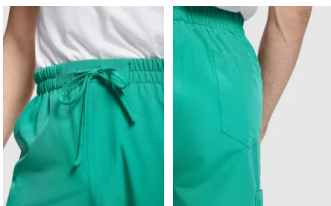

- RETOX -

Pantalón largo FIBER

Modelo 9086

DESCRIPCIÓN

Pantalón largo FIBER Roly Unisex.

PACKAGING

Pack=1 Caja=50

CARACTERÍSTICAS

Pantalón largo corte recto Unisex. · Cinturilla elástica y cinta ajustable. · Bolsillos Franceses. 94% poliéster / 6% elastano, 170 g/m². Pantalón para combinar con casaca FEROX. *Etiqueta removible. *Modelo unisex. *Laboratorio. *Sanidad. *Estética. *Alimentación. *Limpieza.

TALLAS

COLORES DISPONIBLES

01 02 110 17 28 44 55 78
3XL 3XL 3XL 3XL 3XL 3XL 3XL 3XL

TALLAS

S	M	L	XL	XXL
[35cm/106cm]	[37,5cm/107cm]	[40cm/108cm]	[42,5cm/109cm]	[45cm/110cm]

XXXL
[48cm/111cm]

Las medidas son aproximadas (±2cm)