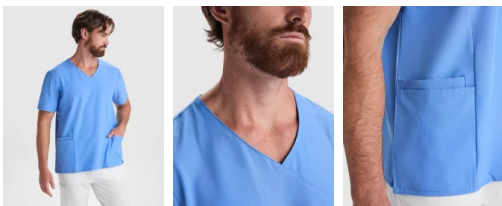

- RETOX -

Casaca FEROX

Modelo 9085

DESCRIPCIÓN

Casaca FEROX Roly.

PACKAGING

Pack=1 Caja=50

CARACTERÍSTICAS

Casaca de servicios de manga corta. · Escote de pico cruzado. · Dos bolsillos franceses. 94% poliéster / 6% elastano, microfibra 170 g/m². Casaca para combinar con pantalón FIBER.*Etiqueta removible.*Dúo concept.*Laboratorio.*Sanidad.*Estética.*Alimentación.*Limpieza.

TALLAS

COLORES DISPONIBLES

TALLAS

S	M	L	XL	XXL
[54cm/70cm]	[57cm/72cm]	[60cm/74cm]	[63cm/76cm]	[67cm/78cm]
XXXL				
[71cm/80cm]				

Las medidas son aproximadas (± 2 cm)