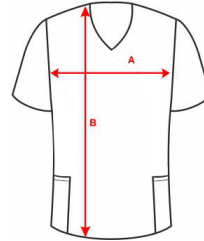

- RETOX -

Casaca FEROX

Modelo 9085

DESCRIPCIÓN

Casaca FEROX Roly.

PACKAGING

Pack=1 Caja=50

CARACTERÍSTICAS

Casaca de servicios de manga corta. · Escote de pico cruzado. · Dos bolsillos franceses. 94% poliéster / 6% elastano, microfibra 170 g/m². Casaca para combinar con pantalón FIBER.*Etiqueta removible.*Dúo concept.*Laboratorio.*Sanidad.*Estética.*Alimentación.*Limpieza.

TALLAS

COLORES DISPONIBLES

TALLAS

S	M	L	XL	XXL
[54cm/70cm]	[57cm/72cm]	[60cm/74cm]	[63cm/76cm]	[67cm/78cm]
XXXL				
[71cm/80cm]				

Las medidas son aproximadas (± 2 cm)