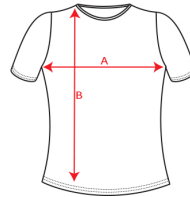

- RETOX -

Casaca mujer FEROX

Modelo 9084

DESCRIPCIÓN

Casaca mujer FEROX Roly.

PACKAGING

Pack=1 Caja=50

CARACTERÍSTICAS

Casaca de servicios de manga corta de mujer. · Escote de pico cruzado. · Dos bolsillos franceses. 94% poliéster / 6% elastano, microfibra 170 g/m². Casaca para combinar con pantalón FIBER. *Etiqueta removible.*Dúo concept.*Laboratorio.*Sanidad.*Estética.*Alimentación.*Limpieza.

TALLAS

COLORES DISPONIBLES

01
3XL

02
3XL

110
3XL

17
3XL

28
3XL

44
3XL

55
3XL

78
3XL

TALLAS

XS	S	M	L	XL
[47cm/68cm]	[48cm/69cm]	[49cm/70cm]	[52cm/71cm]	[56cm/72cm]
XXL	XXXL			
[60cm/73cm]	[64cm/74cm]			

Las medidas son aproximadas (±2cm)