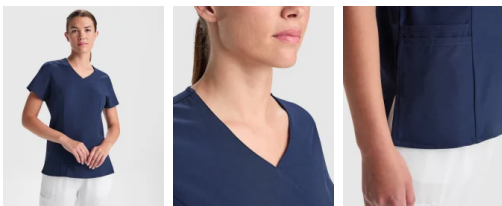

- RETOX -

Casaca mujer FEROX

Modelo 9084

DESCRIPCIÓN

Casaca mujer FEROX Roly.

PACKAGING

Pack=1 Caja=50

CARACTERÍSTICAS

Casaca de servicios de manga corta de mujer. · Escote de pico cruzado. · Dos bolsillos franceses. 94% poliéster / 6% elastano, microfibra 170 g/m². Casaca para combinar con pantalón FIBER. *Etiqueta removible.*Dúo concept.*Laboratorio.*Sanidad.*Estética.*Alimentación.*Limpieza.

TALLAS

COLORES DISPONIBLES

01
3XL

02
3XL

110
3XL

17
3XL

28
3XL

44
3XL