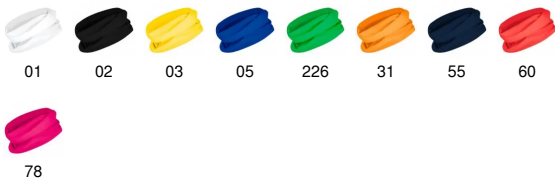

PACKAGING

Pack=25 Caja=500

CARACTERÍSTICAS

* Braga mod. NANUK para cuello multifuncional, de corte recto y diseño tubular. * Especial sublimación. * 100% poliéster, tacto algodón, 130 g/m2.

MEDIDAS

[50cm/25cm]

COLORES DISPONIBLES

PRODUCTOS RELACIONADOS

2009

Cuello polar Nukka

5607

Paraguas LYSE

5608

Paraguas MILFORD