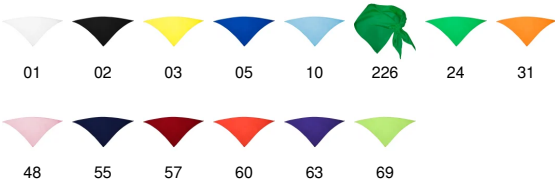

PACKAGING

Pack=100 Caja=1000

CARACTERÍSTICAS

* Pieza de tejido fino de forma triangular usada como accesorio en la indumentaria tanto masculina como femenina. * 100 x 50 cm. (ancho x alto). * 100 x 70 x 70cm. (perímetro). * 100% poliéster. 60g/m2.

MEDIDAS

[100cm/70cm/70cm]

COLORES DISPONIBLES

TALLAS

Unico

[100cm/70cm/70
cm]

Las medidas son aproximadas (±2cm)

PRODUCTOS RELACIONADOS