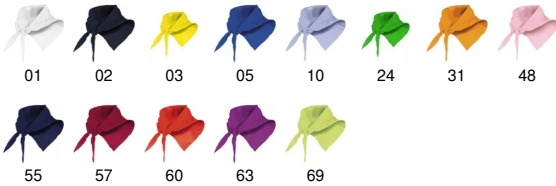

- RETOX -

Pañuelo Festero

Modelo 9003

DESCRIPCIÓN

Pañuelo Festero. Celebra tus fiestas con Festero de Stamina, un pañuelo perfecto para ser el protagonista. Además podrás personalizarlo a tu gusto y será el acompañante perfecto en tus celebraciones.

PACKAGING

Pack=100 Caja=1000

CARACTERÍSTICAS

* Pieza de tejido fino de forma triangular usada como accesorio en la indumentaria tanto masculina como femenina. * 100 x 50 cm. (ancho x alto). * 100 x 70 x 70cm. (perímetro). * 100% poliéster. 60g/m2.

MEDIDAS

[100cm/70cm/70cm]

COLORES DISPONIBLES

PRODUCTOS RELACIONADOS

2009

Cuello polar Nukka

9004

Buff Nanuk