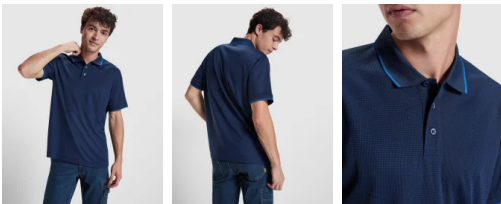

- RETOX -

Polo Roly Sian

Modelo 8421

DESCRIPCIÓN

Polo Sian técnico manga corta unisex. · Rib 1x1 en cuello y mangas con detalle a contraste de color. · Tapeta con 3 botones. · Cubrecosturas del mismo tejido en el cuello.

PACKAGING

Pack=1 Caja=50

CARACTERÍSTICAS

100% poliéster waffle, 200 g/m².

TALLAS

COLORES DISPONIBLES

TALLAS

XS	S	M	L	XL
[47cm/67cm]	[49cm/69cm]	[52cm/71cm]	[55cm/73cm]	[58cm/75cm]
XXL	XXXL			
[62cm/77cm]	[66cm/79cm]			

Las medidas son aproximadas (±2cm)