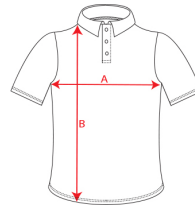

- RETOX -

Polo Roly Sian

Modelo 8421

DESCRIPCIÓN

Polo Sian técnico manga corta unisex. · Rib 1x1 en cuello y mangas con detalle a contraste de color. · Tapeta con 3 botones. · Cubrecosturas del mismo tejido en el cuello.

PACKAGING

Pack=1 Caja=50

CARACTERÍSTICAS

100% poliéster waffle, 200 g/m².

TALLAS

COLORES DISPONIBLES

TALLAS

XS	S	M	L	XL
[47cm/67cm]	[49cm/69cm]	[52cm/71cm]	[55cm/73cm]	[58cm/75cm]
XXL	XXXL			
[62cm/77cm]	[66cm/79cm]			

Las medidas son aproximadas (±2cm)