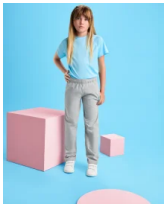

- RETOX -

Pantalón Coria Roly

Modelo 8419

DESCRIPCIÓN

Pantalón largo de hombre de algodón punto liso · Cinturilla elástica con cordón ajustable · Bolsillos laterales · Doble pespunte en los bajos.

PACKAGING

Pack=1 Caja=50

TALLAS

COLORES DISPONIBLES

02 KIDS
55 KIDS
58 KIDS

TALLAS

1/2 AÑOS [22cm/49cm]	3/4 AÑOS [24cm/59cm]	5/6 AÑOS [26cm/67cm]	7/8 AÑOS [28cm/75cm]	9/10 AÑOS [30cm/83cm]
11/12 AÑOS [32cm/90cm]	S [35cm/106cm]	M [37cm/107cm]	L [39cm/108cm]	XL [41cm/109cm]
XXL [43cm/110cm]				