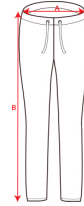

- RETOX -

Pantalón Coria Roly

Modelo 8419

DESCRIPCIÓN

Pantalón largo de hombre de algodón punto liso · Cinturilla elástica con cordón ajustable · Bolsillos laterales · Doble pespunte en los bajos.

PACKAGING

Pack=1 Caja=50

TALLAS

COLORES DISPONIBLES

02 KIDS
55 KIDS
58 KIDS

TALLAS

1/2 AÑOS [22cm/49cm]	3/4 AÑOS [24cm/59cm]	5/6 AÑOS [26cm/67cm]	7/8 AÑOS [28cm/75cm]	9/10 AÑOS [30cm/83cm]
11/12 AÑOS [32cm/90cm]	S [35cm/106cm]	M [37cm/107cm]	L [39cm/108cm]	XL [41cm/109cm]
XXL [43cm/110cm]				

Las medidas son aproximadas (±2cm)